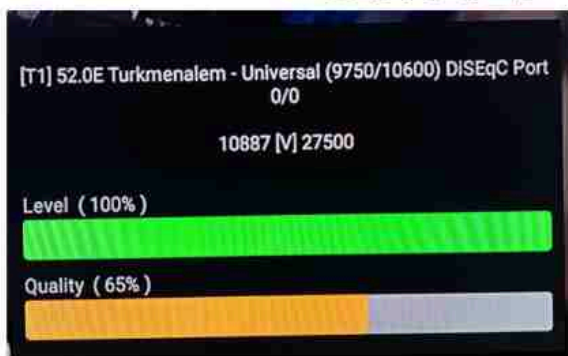

Iran/Shiraz: 09am

GMT : 05:30am

Dubai : 09:30am