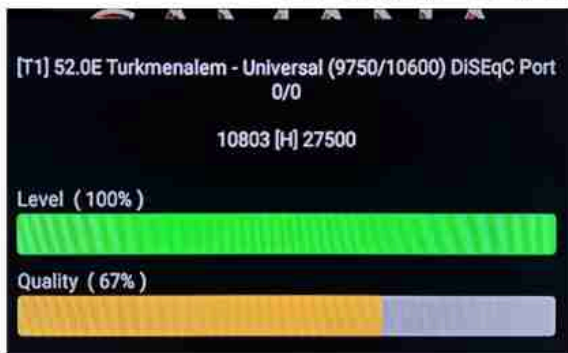

Iran/Shiraz: 09am

GMT : 05:30am

Dubai : 09:30am