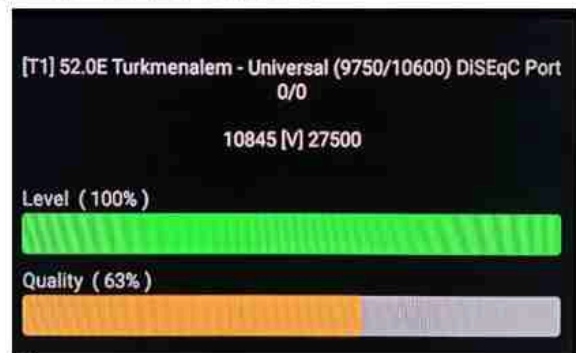

Iran/Shiraz: 09am

GMT : 05:30am

Dubai : 09:30am