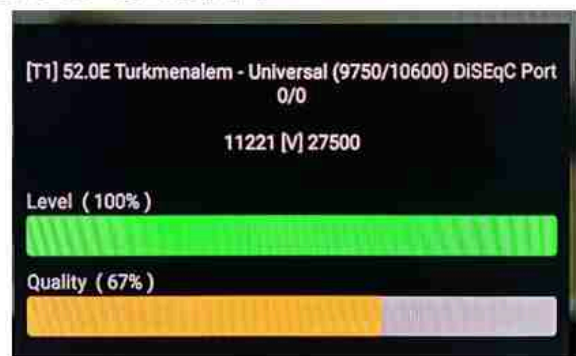

Iran/Shiraz: 09am

GMT : 05:30am

Dubai : 09:30am