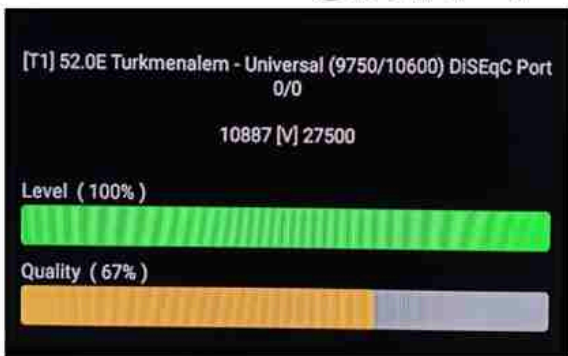

**Iran/Shiraz: 05am**

**GMT : 01:30am**

**Dubai : 05:30am**