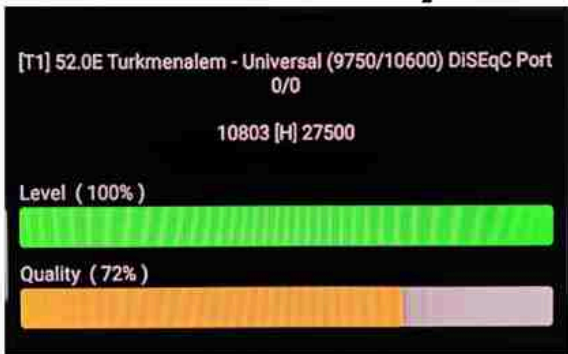

**Iran/Shiraz: 05am**

**GMT : 01:30am**

**Dubai : 05:30am**