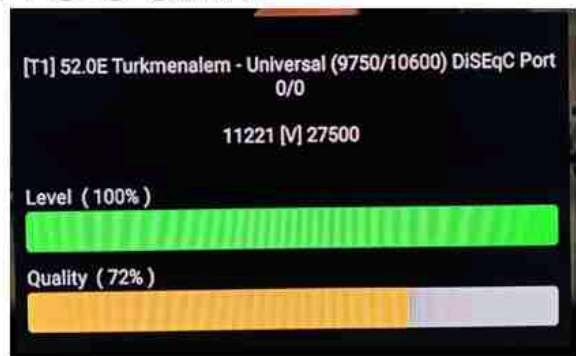

**Iran/Shiraz: 05am**

**GMT : 01:30am**

**Dubai : 05:30am**