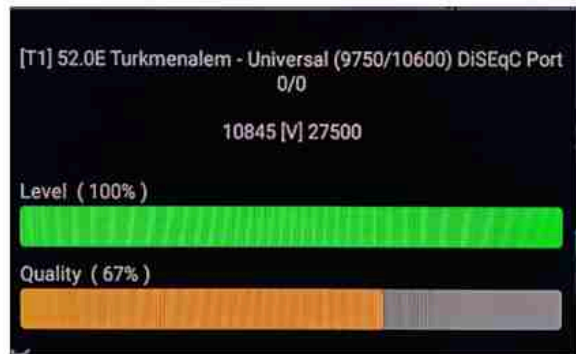

**Iran/Shiraz: 05am**

**GMT : 01:30am**

**Dubai : 05:30am**