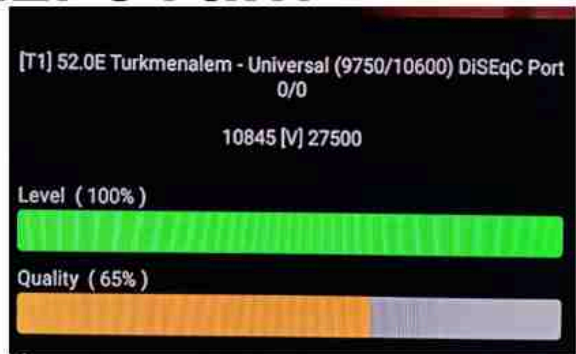

**Iran/Shiraz: 01 am**

**GMT : 09:30pm**

**Dubai : 01:30am**