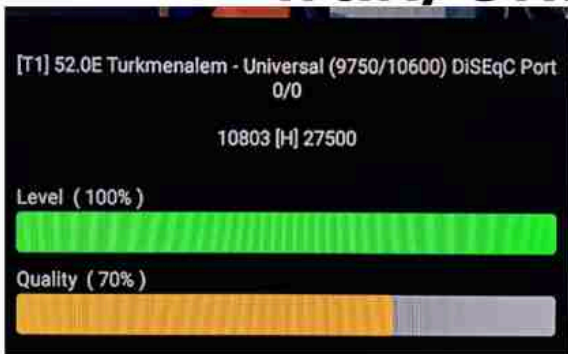

**Iran/Shiraz: 01 am**

**GMT : 09:30pm**

**Dubai : 01:30am**