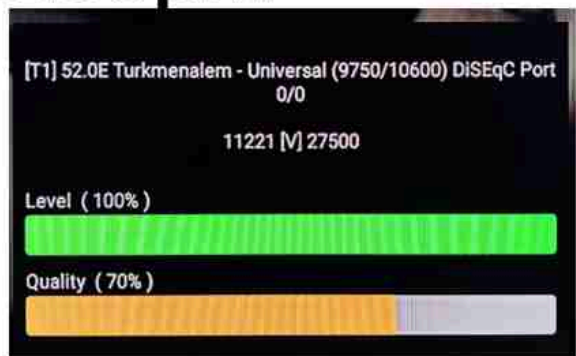

**Iran/Shiraz: 01 am**

**GMT : 09:30pm**

**Dubai : 01:30am**