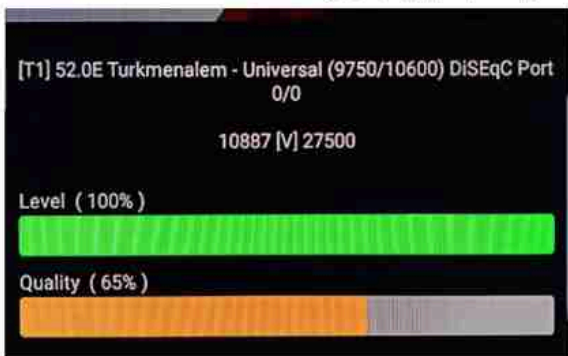

**Iran/Shiraz: 01 am**

**GMT : 09:30pm**

**Dubai : 01:30am**