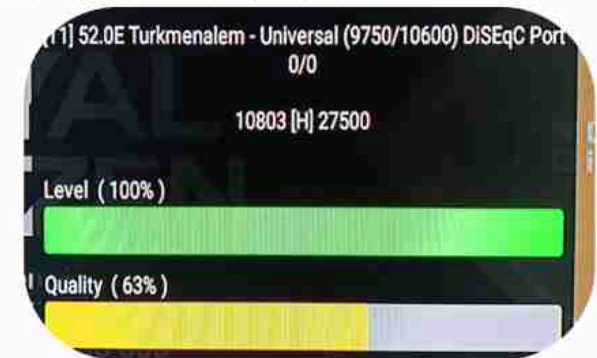

**Iran/Shiraz : 08am**

**GMT : 04:30am**

**Dubai : 08:30am**