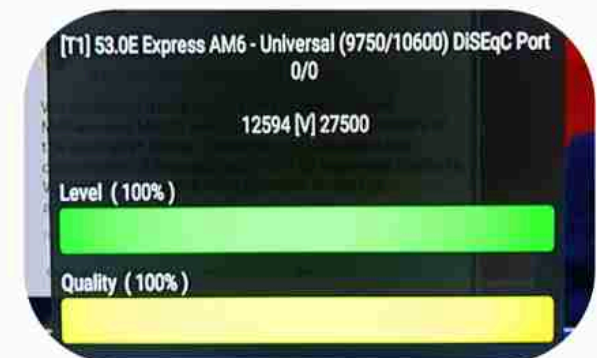

**Iran/Shiraz : 08am**

**GMT : 04:30am**

**Dubai : 08:30am**