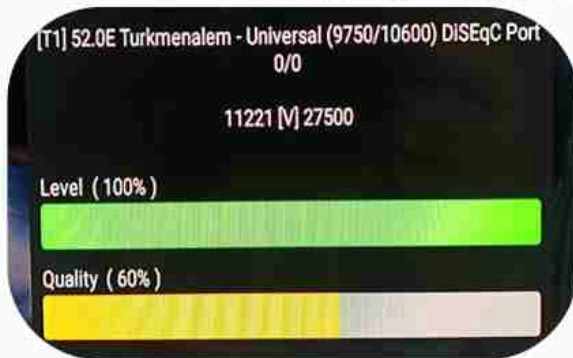

**Iran/Shiraz : 08am**

**GMT : 04:30am**

**Dubai : 08:30am**