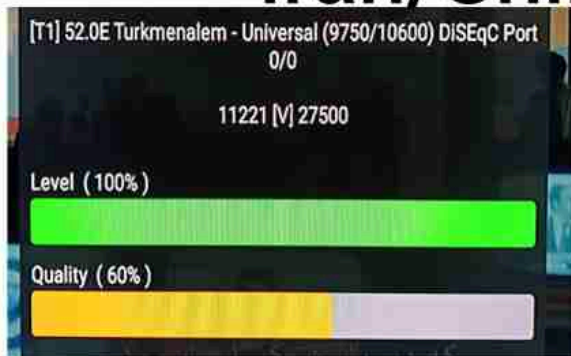

Iran/Shiraz : 04am

GMT : 12:30am

Dubai : 04:30am