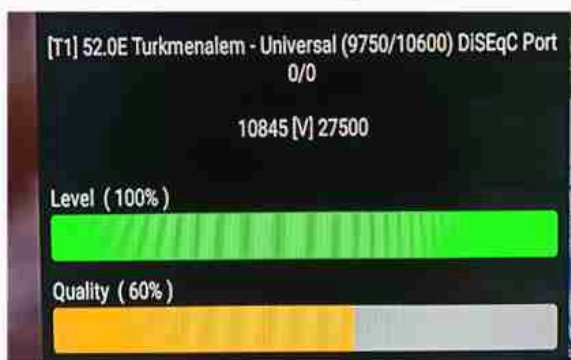

Iran/Shiraz : 04am

GMT : 12:30am

Dubai : 04:30am