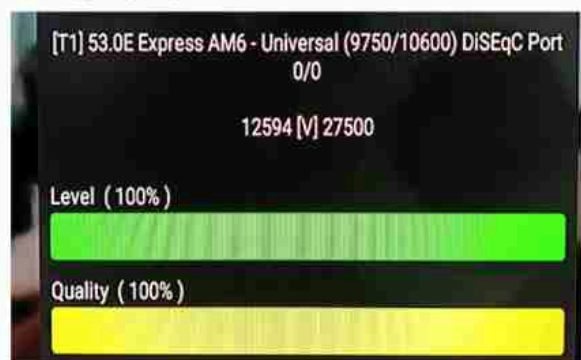

Iran/Shiraz : 04am

GMT : 12:30am

Dubai : 04:30am