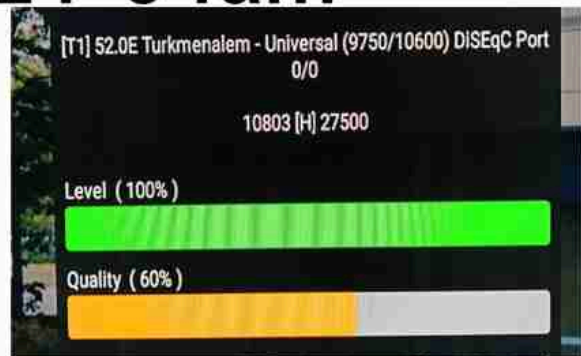

Iran/Shiraz : 04am

GMT : 12:30am

Dubai : 04:30am