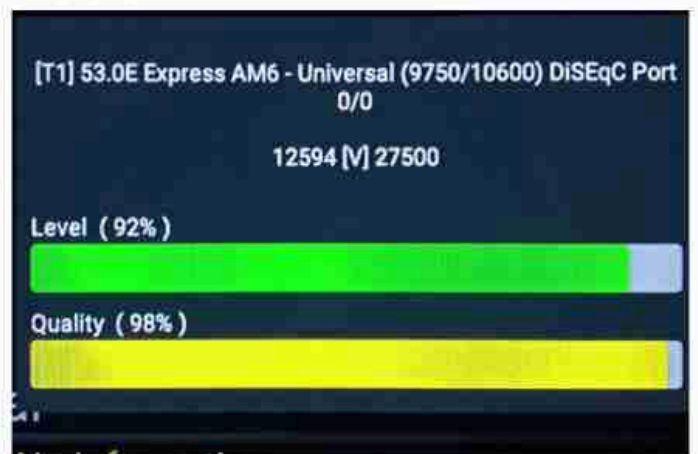

**Iran \ Bushehr : 03:00pm**

**GMT : 11:30am**

**Dubai : 03:30pm**