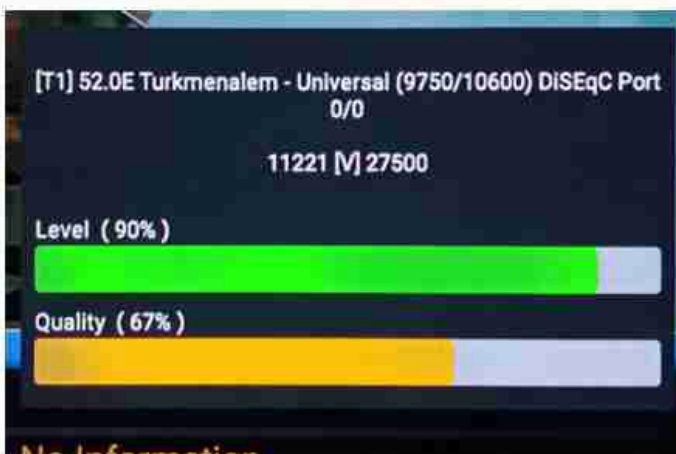

**Iran \ Bushehr : 03:00pm**

**GMT : 11:30am**

**Dubai : 03:30pm**