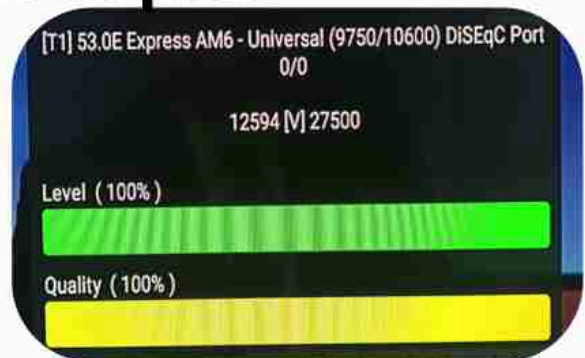

**Iran/Shiraz : 01 am**

**GMT : 09:30pm**

**Dubai : 01:30am**