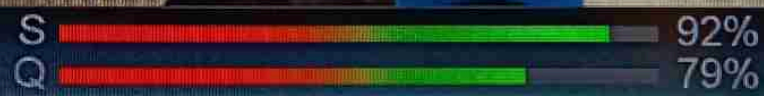

Mon., Jan. 09, 2023 10:47