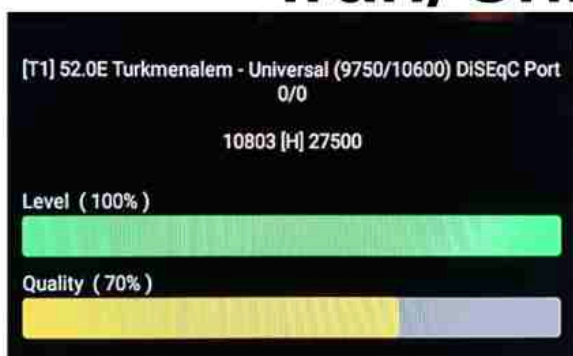

Iran/Shiraz: 09am

GMT : 05:30am

Dubai : 09:30am