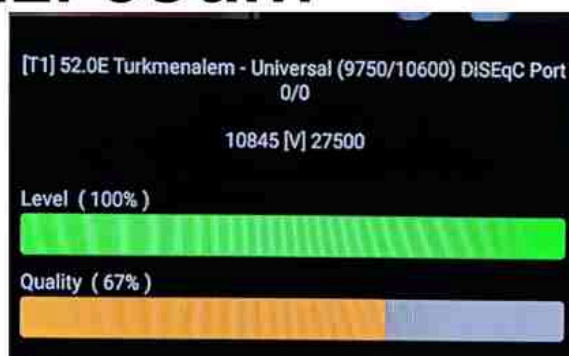

Iran/Shiraz: 09am

GMT : 05:30am

Dubai : 09:30am