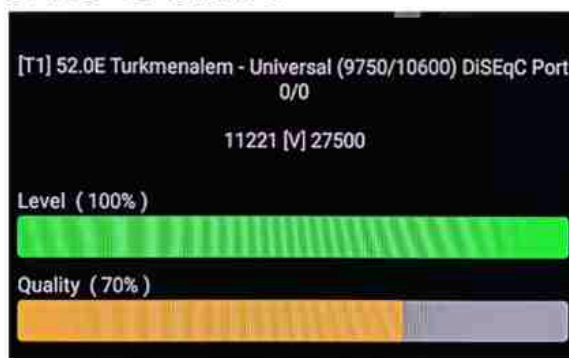

Iran/Shiraz: 09am

GMT : 05:30am

Dubai : 09:30am