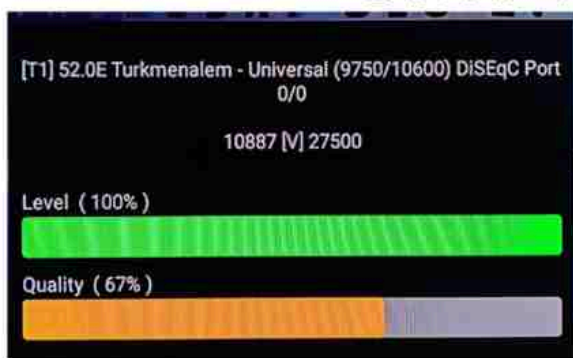

Iran/Shiraz: 09am

GMT : 05:30am

Dubai : 09:30am