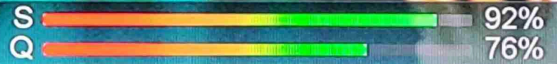

92%

76%

20:52 -- 20:55 فاصدک

20:55 -- 21:01 میان برنامه

Tue., Aug. 09, 2022 20:53

00020 HOD HOD TV

TurkmenAlem 10887 , V , 27500 DVB-S  
720\*576 16:9 1.85 Mbps MPEG2 WNS

20:39 – 20:54 قرآن و اذان  
20:54 – 21:02 میان برنامه