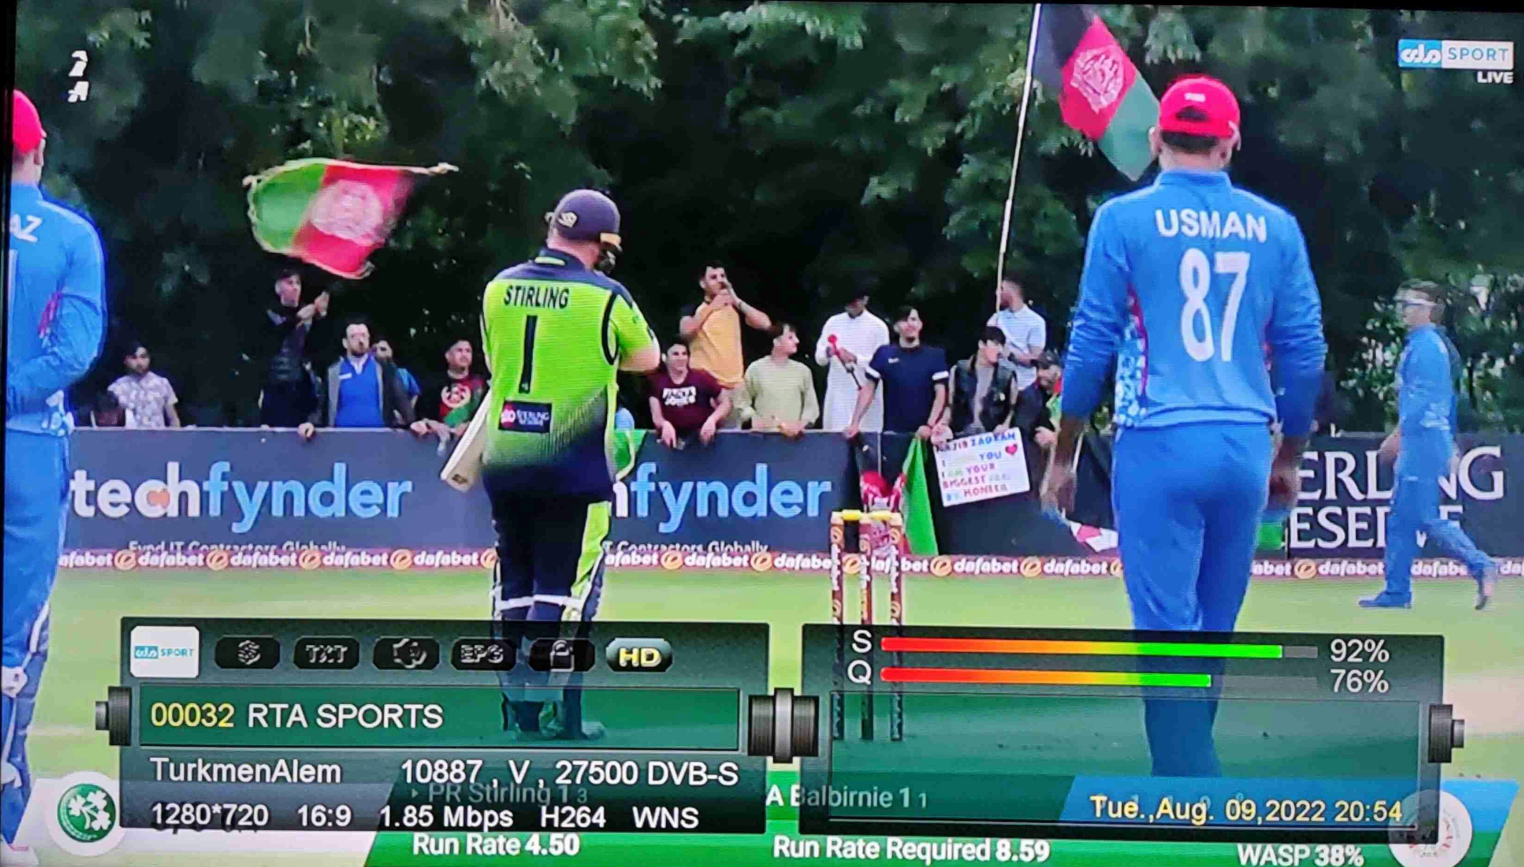

techfynder techfynder ERLING ESEI

SPORT TIT EPS HD

S 92%
Q 76%

00032 RTA SPORTS

TurkmenAlem 10887 V 27500 DVB-S
PR Stirling 13
1280*720 16:9 1.85 Mbps H264 WNS
Run Rate 4.50

A Ealbirnie 11

Run Rate Required 8.59

Tue., Aug. 09, 2022 20:54

WASP 38%