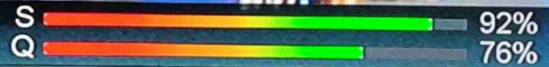

Tue., Aug. 09, 2022 20:52

TXT HD

00013 Iran-e-Farda TV

TurkmenAlem 10845 , V , 27500 DVB-S

720\*576 16:9 1.16 Mbps MPEG2 WNS

Tue., Aug. 09, 2022 20:52

لد ترامپ

لندن