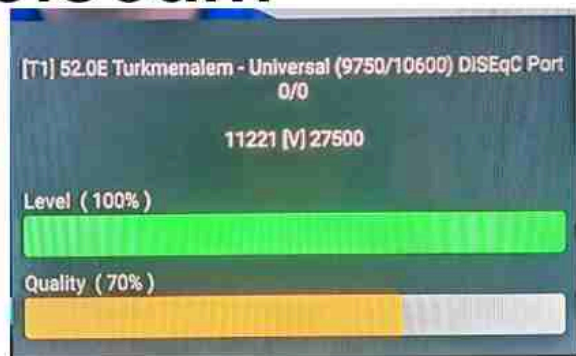

Iran/Shiraz: 09am

GMT : 05:30am

Dubai : 09:30am