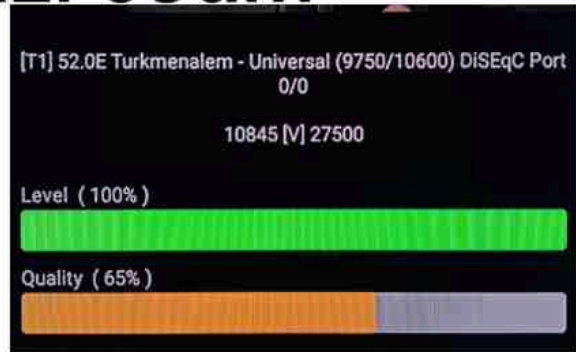

Iran/Shiraz: 09am

GMT : 05:30am

Dubai : 09:30am