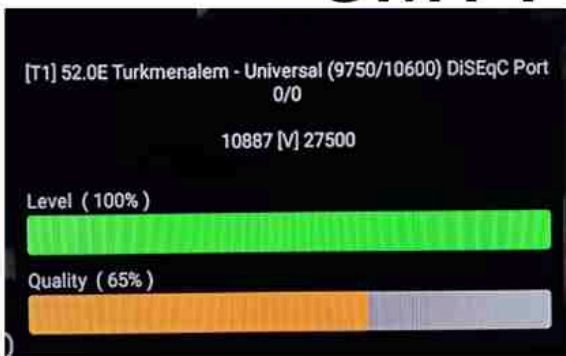

Iran/Shiraz: 09am

GMT : 05:30am

Dubai : 09:30am