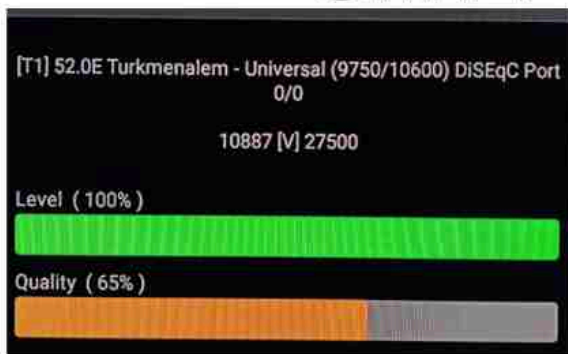

**Iran/Shiraz: 01 am**

**GMT : 09:30pm**

**Dubai : 01:30am**