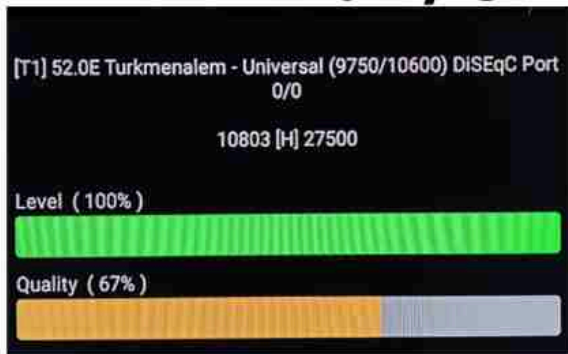

**Iran/Shiraz: 01 am**

**GMT : 09:30pm**

**Dubai : 01:30am**