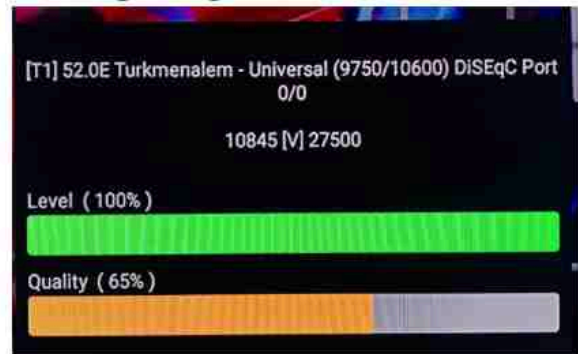

**Iran/Shiraz: 01 am**

**GMT : 09:30pm**

**Dubai : 01:30am**