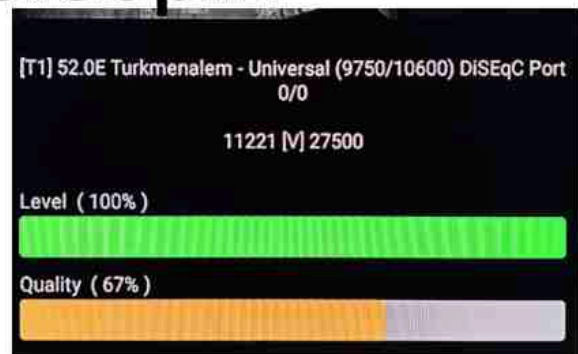

**Iran/Shiraz: 01 am**

**GMT : 09:30pm**

**Dubai : 01:30am**