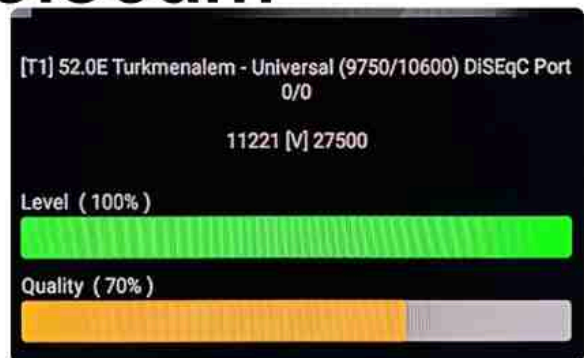

Iran/Shiraz: 09am

GMT : 05:30am

Dubai : 09:30am