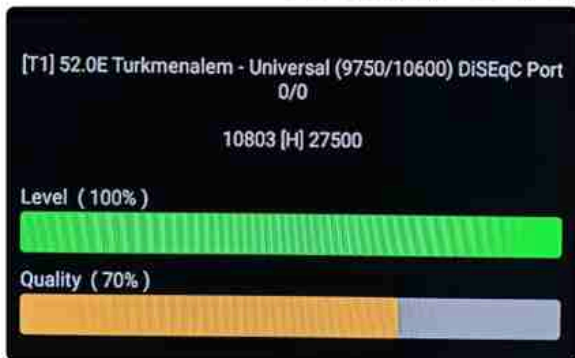

Iran/Shiraz: 09am

GMT : 05:30am

Dubai : 09:30am