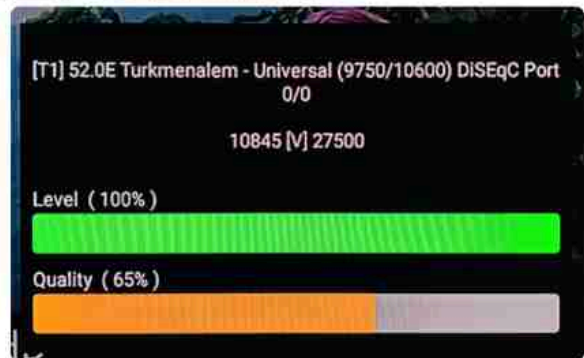

Iran/Shiraz: 09am

GMT : 05:30am

Dubai : 09:30am