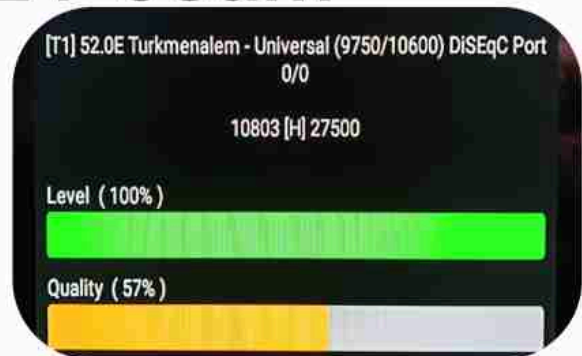

Iran/Shiraz : 08am

GMT : 04:30am

Dubai : 08:30am