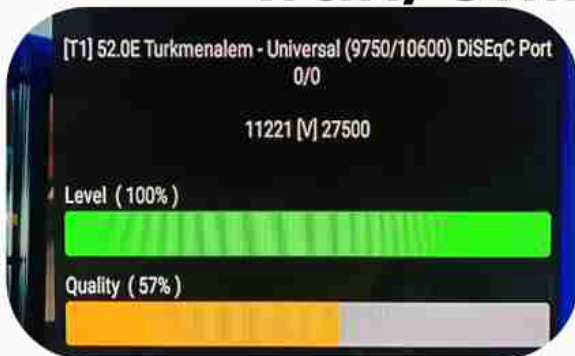

Iran/Shiraz : 08am

GMT : 04:30am

Dubai : 08:30am