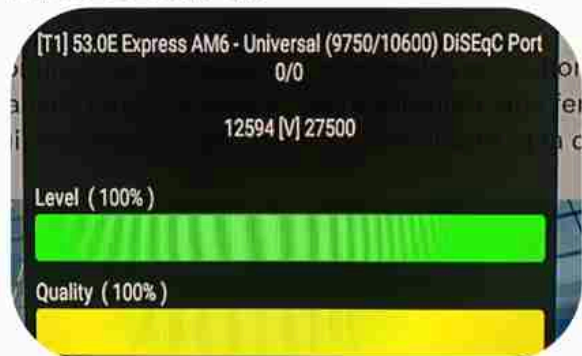

Iran/Shiraz : 08am

GMT : 04:30am

Dubai : 08:30am