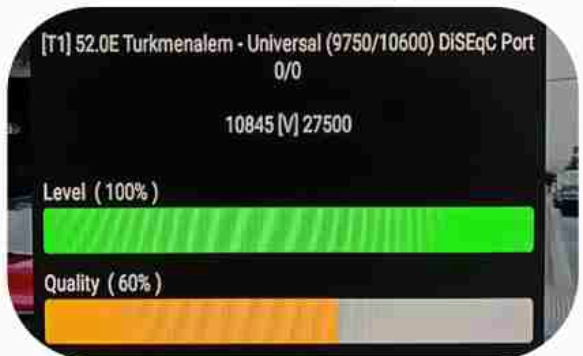

Iran/Shiraz : 04am

GMT : 12:30am

Dubai : 04:30am