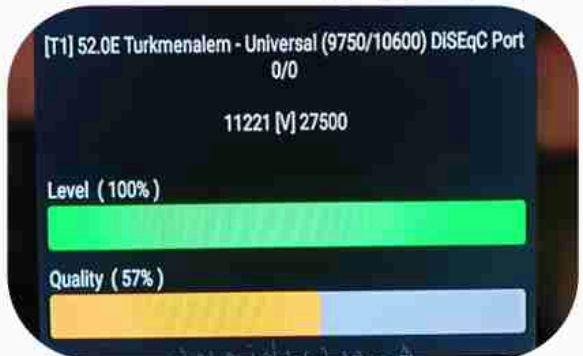

Iran/Shiraz : 04am

GMT : 12:30am

Dubai : 04:30am