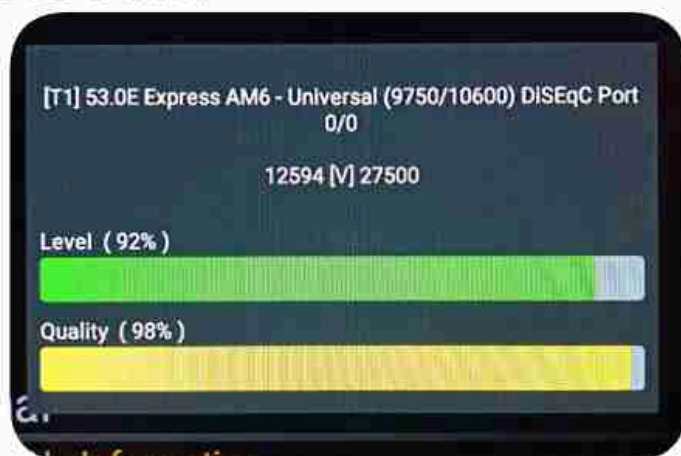

**Iran / Bushehr : 01:00pm**

**GMT : 09:30am**

**Dubai : 01:30pm**