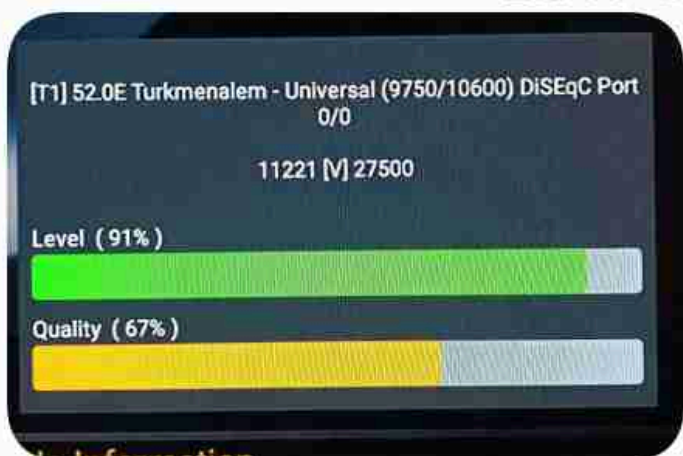

**Iran / Bushehr : 01:00pm**

**GMT : 09:30am**

**Dubai : 01:30pm**