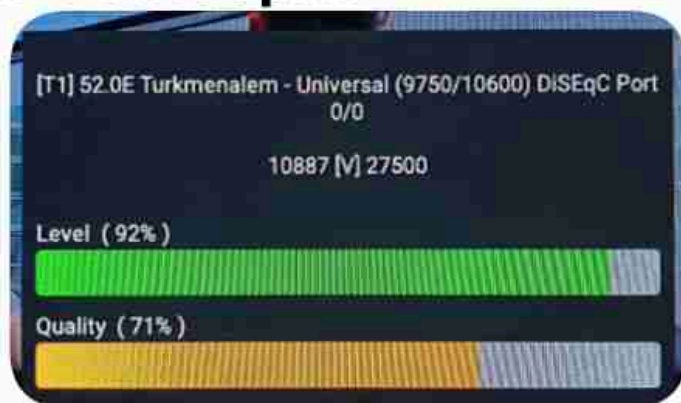

**Iran / Bushehr : 01:00pm**

**GMT : 09:30am**

**Dubai : 01:30pm**