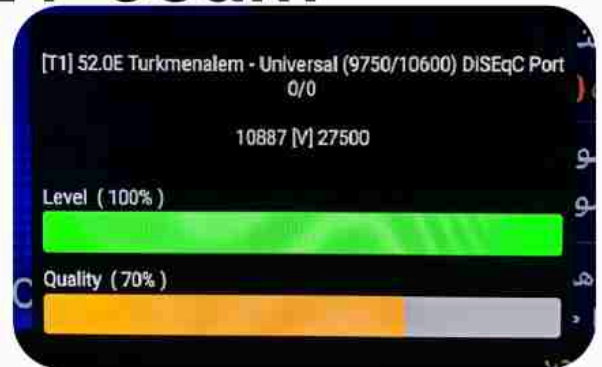

**Iran/Shiraz : 05am**

**GMT : 01:30am**

**Dubai : 05:30am**