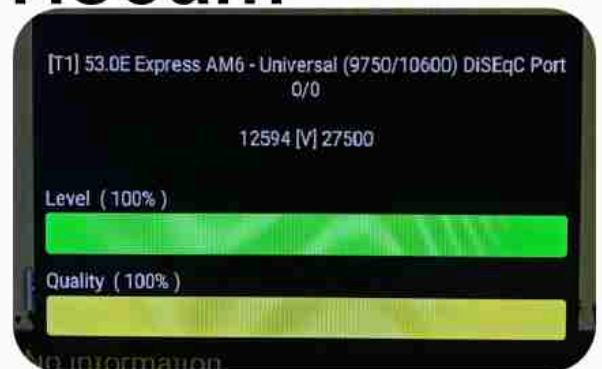

**Iran/Shiraz : 05am**

**GMT : 01:30am**

**Dubai : 05:30am**