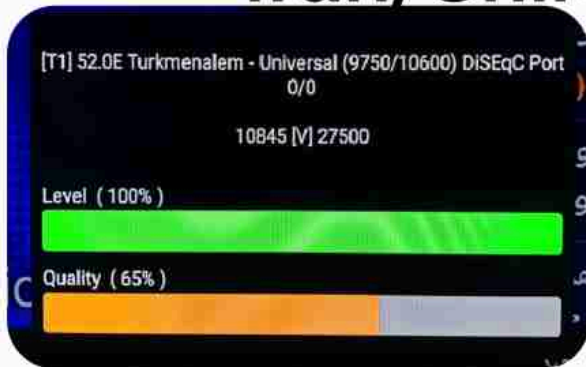

**Iran/Shiraz : 05am**

**GMT : 01:30am**

**Dubai : 05:30am**