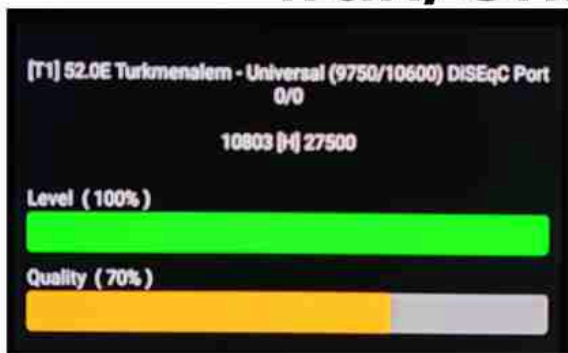

Iran/Shiraz: 09am

GMT : 05:30am

Dubai : 09:30am