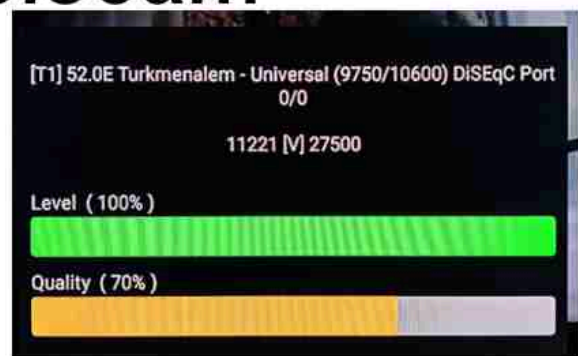

Iran/Shiraz: 09am

GMT : 05:30am

Dubai : 09:30am