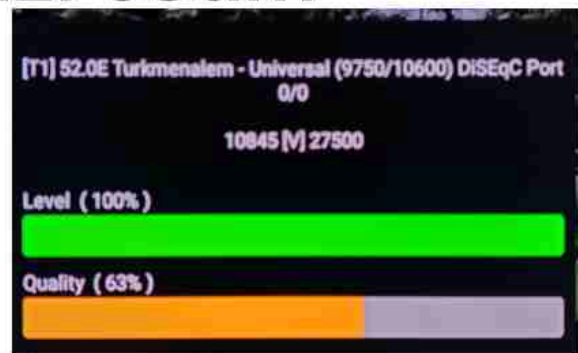

Iran/Shiraz: 09am

GMT : 05:30am

Dubai : 09:30am