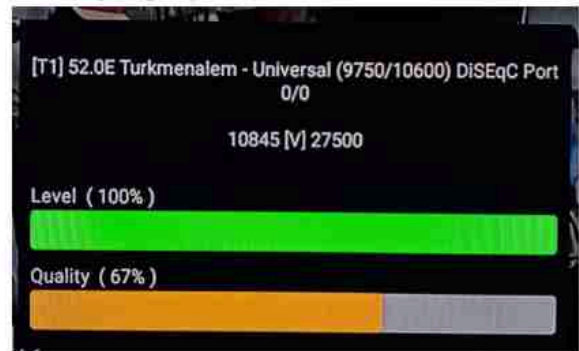

**Iran/Shiraz: 05am**

**GMT : 01:30am**

**Dubai : 05:30am**