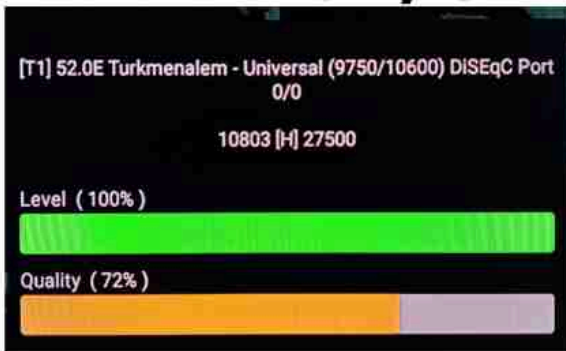

**Iran/Shiraz: 05am**

**GMT : 01:30am**

**Dubai : 05:30am**