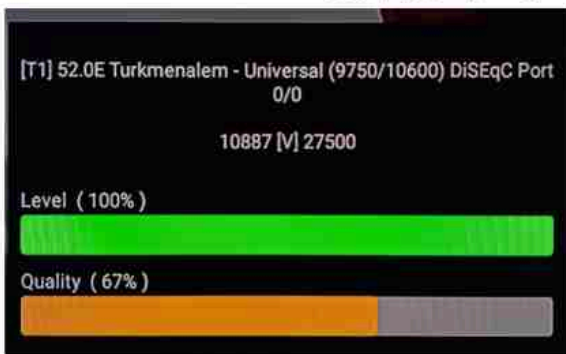

**Iran/Shiraz: 05am**

**GMT : 01:30am**

**Dubai : 05:30am**