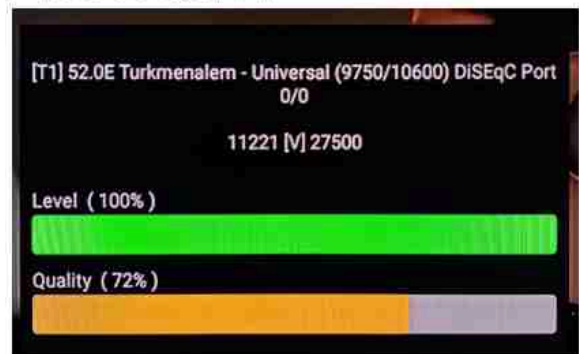

**Iran/Shiraz: 05am**

**GMT : 01:30am**

**Dubai : 05:30am**