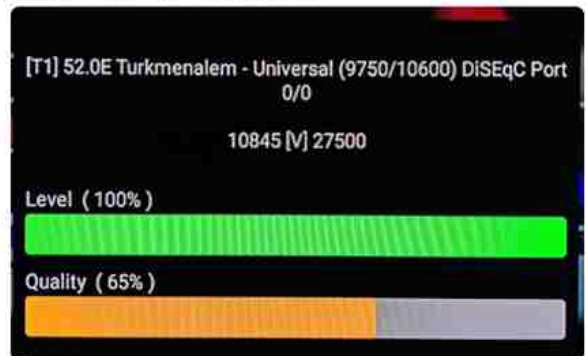

**Iran/Shiraz: 01 am**

**GMT : 09:30pm**

**Dubai : 01:30am**