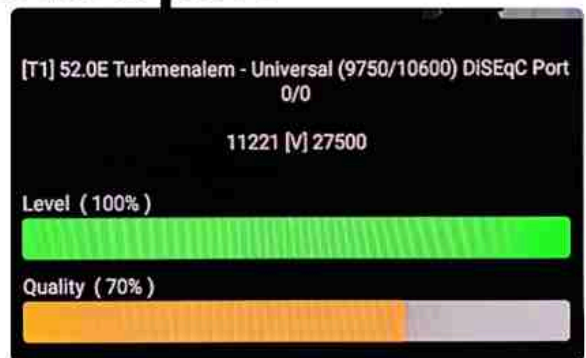

**Iran/Shiraz: 01 am**

**GMT : 09:30pm**

**Dubai : 01:30am**