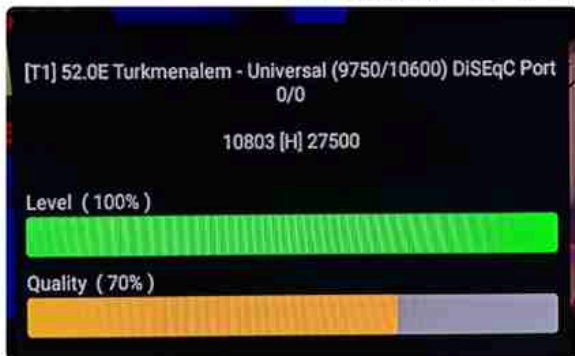

**Iran/Shiraz: 01 am**

**GMT : 09:30pm**

**Dubai : 01:30am**