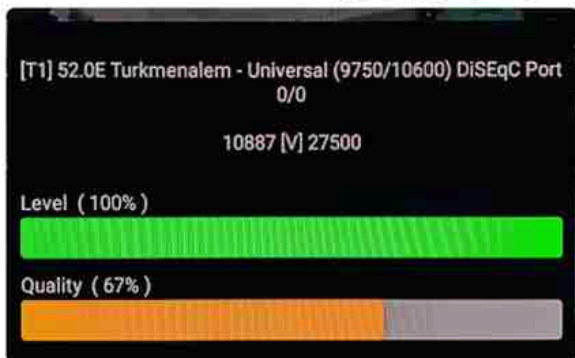

**Iran/Shiraz: 01 am**

**GMT : 09:30pm**

**Dubai : 01:30am**