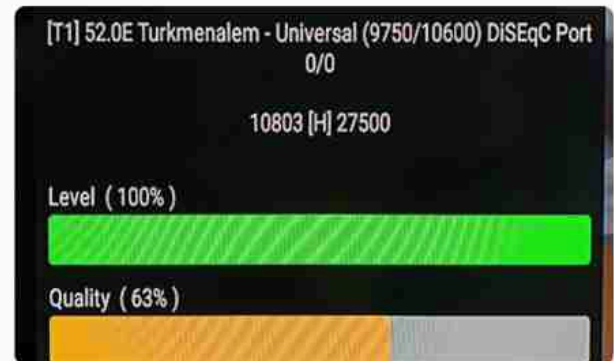

Iran/Shiraz : 08am

GMT : 04:30am

Dubai : 08:30am