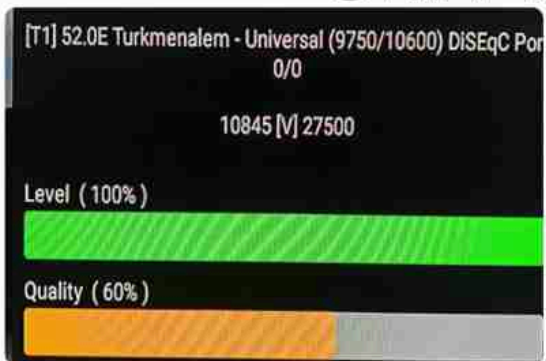

Iran/Shiraz : 08am

GMT : 04:30am

Dubai : 08:30am