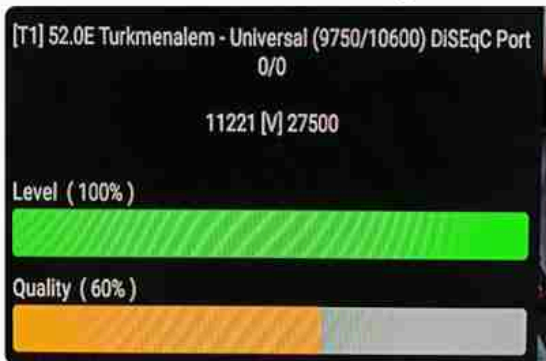

Iran/Shiraz : 08am

GMT : 04:30am

Dubai : 08:30am