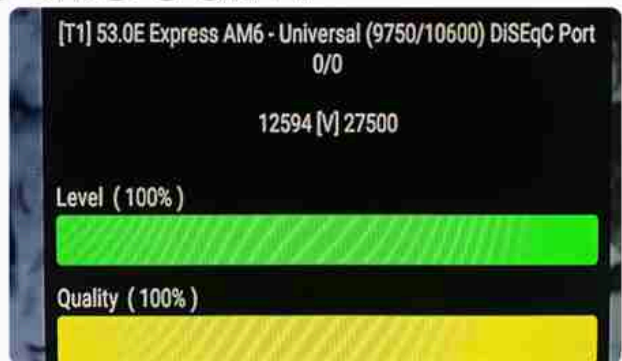

Iran/Shiraz : 08am

GMT : 04:30am

Dubai : 08:30am