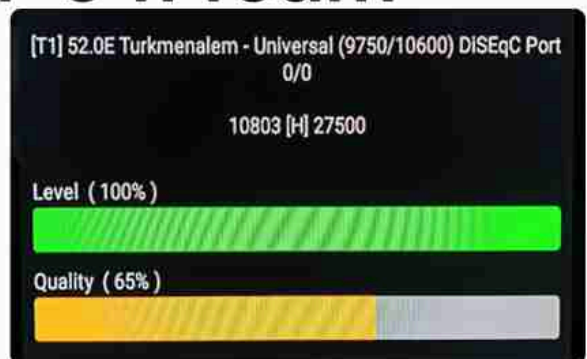

**Iran/Shiraz : 04:40am**

**GMT : 01:10am**

**Dubai : 05:10am**