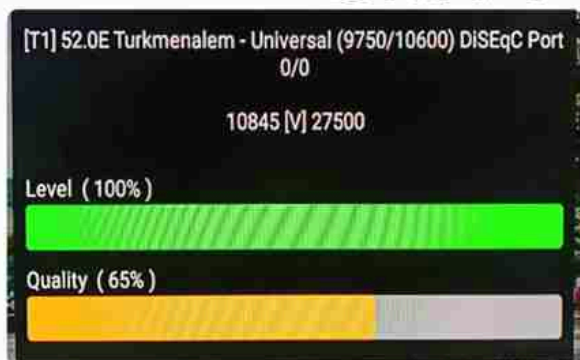

**Iran/Shiraz : 04:40am**

**GMT : 01:10am**

**Dubai : 05:10am**