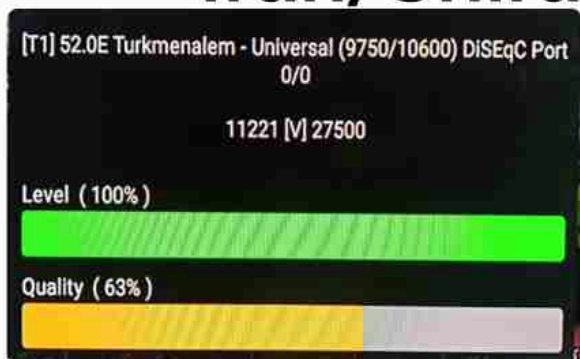

**Iran/Shiraz : 04:40am**

**GMT : 01:10am**

**Dubai : 05:10am**