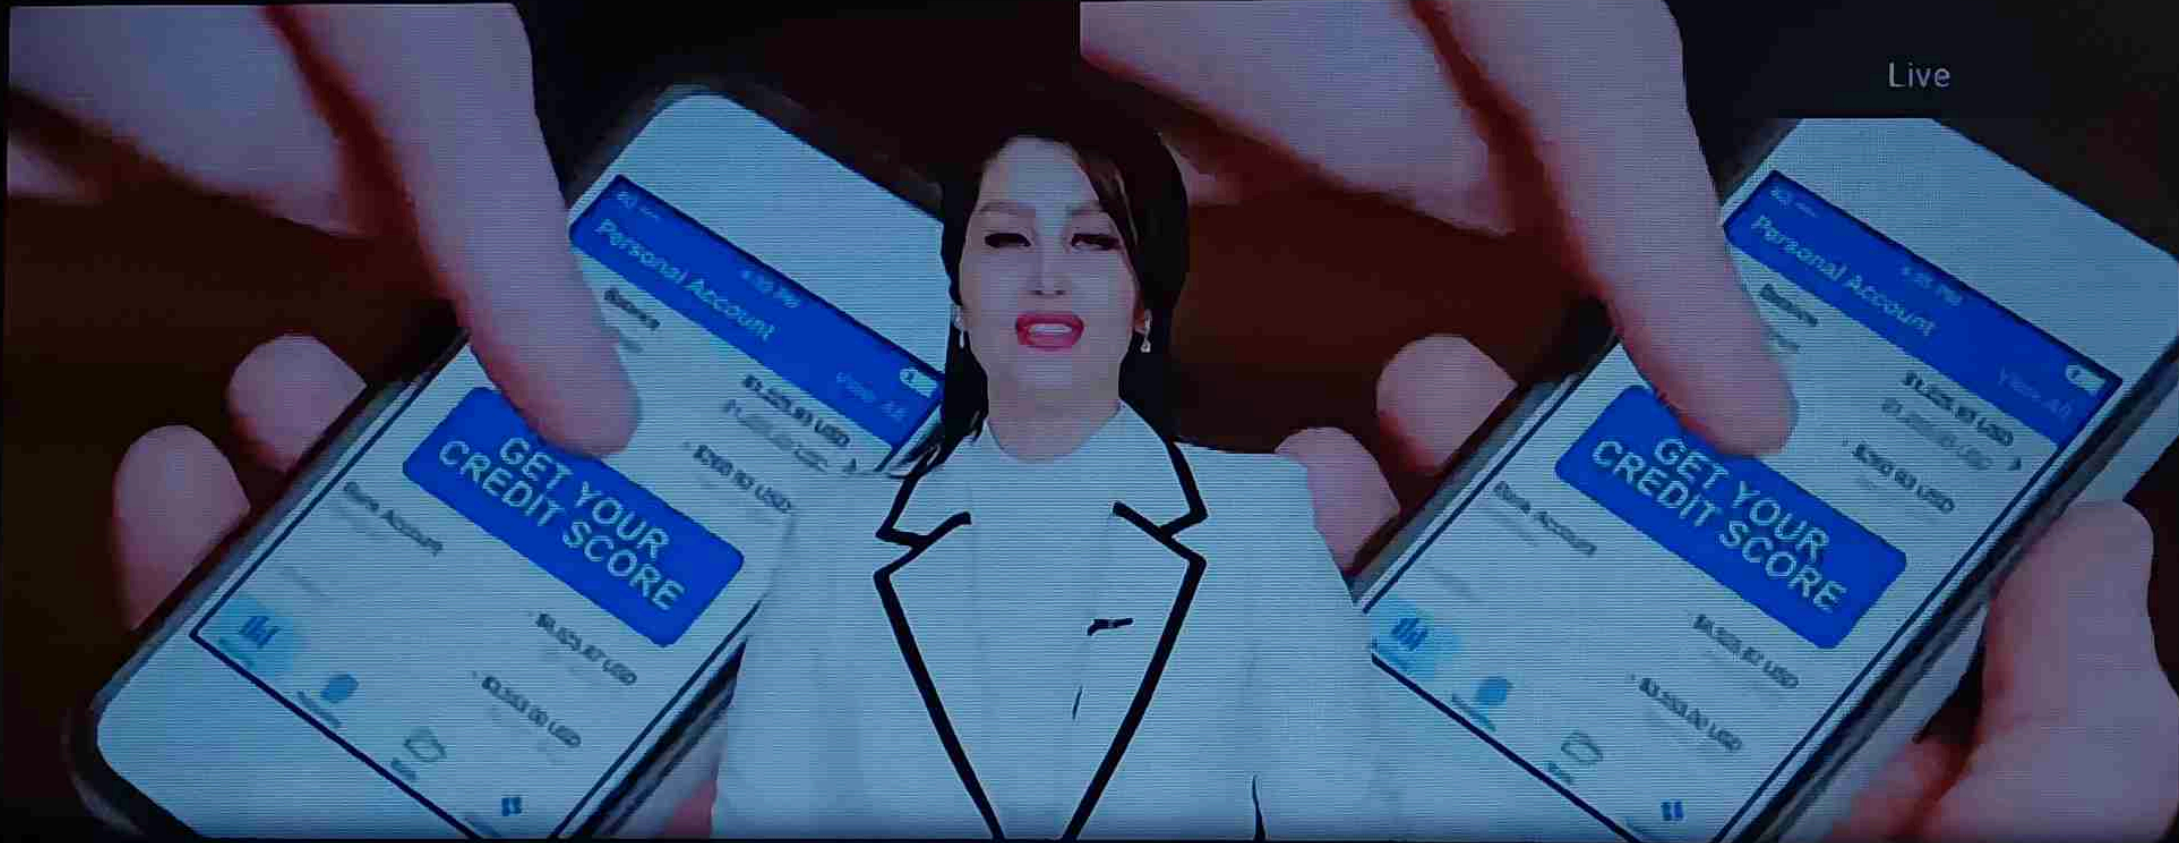

Live

ITN HD

HD AC3 [Icons]

LIVE No Information

14:04

06/06/2024

29

[52.0E Turkmenalem] 11221 V 27500 0%