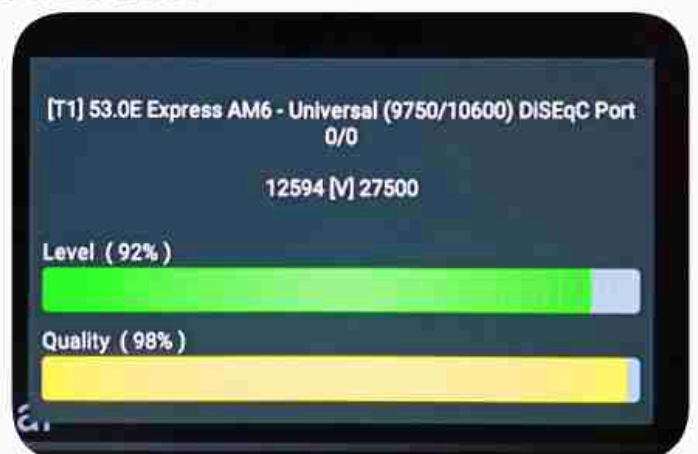

**Iran / Bushehr : 11:45am**

**GMT : 08:15am**

**Dubai : 12:15pm**