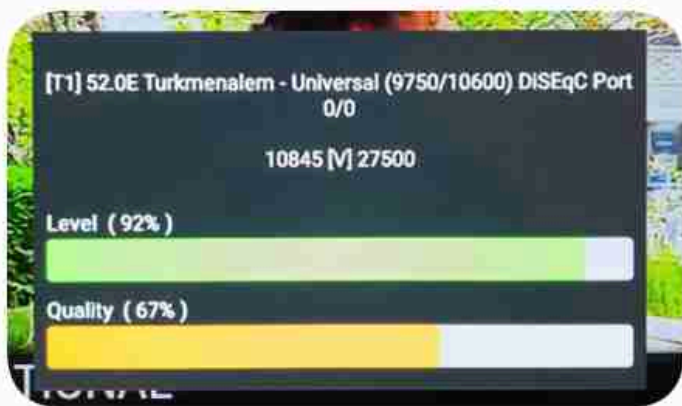

**Iran / Bushehr : 11:45am**

**GMT : 08:15am**

**Dubai : 12:15pm**