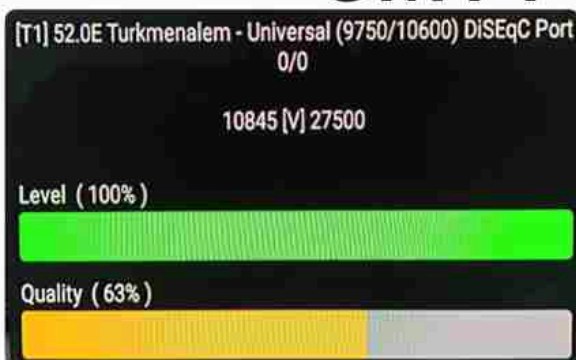

Iran/Shiraz : 08am

GMT : 04:30am

Dubai : 08:30am