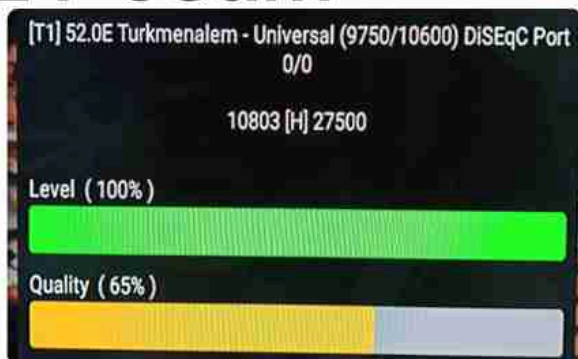

Iran/Shiraz : 08am

GMT : 04:30am

Dubai : 08:30am