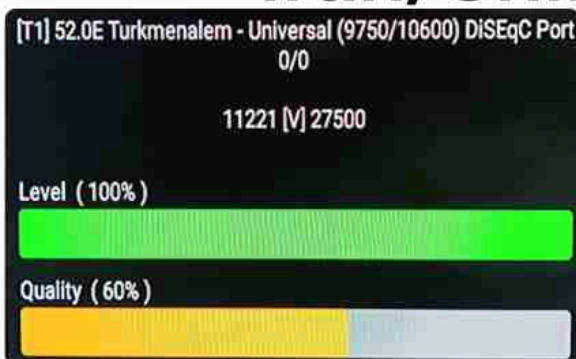

Iran/Shiraz : 08am

GMT : 04:30am

Dubai : 08:30am