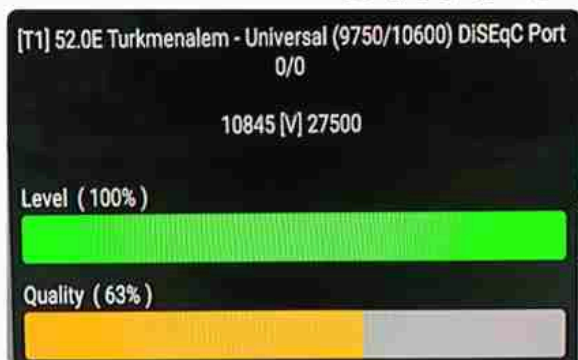

Iran/Shiraz : 04am

GMT : 12:30am

Dubai : 04:30am