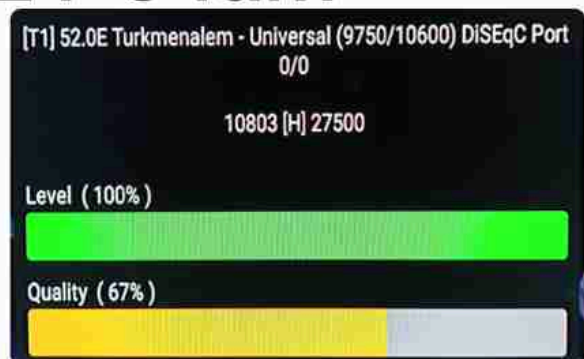

Iran/Shiraz : 04am

GMT : 12:30am

Dubai : 04:30am