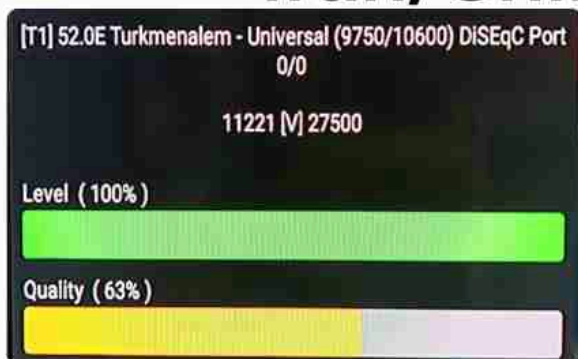

Iran/Shiraz : 04am

GMT : 12:30am

Dubai : 04:30am