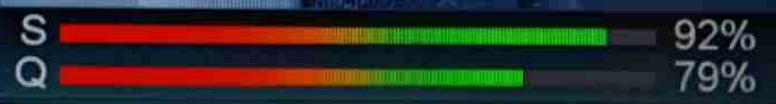

Fri., Jan. 06, 2023 12:55

PMC

Ⓢ TMT Ⓜ EPS 🔒 HD

00030 PMC HD

Turkmen_mona 11221 , V , 27500 DVB-S
1920*1080 16:9 3.64 Mbps H264 WNS

Fri., Jan. 06, 2023 12:55

rbt

HD