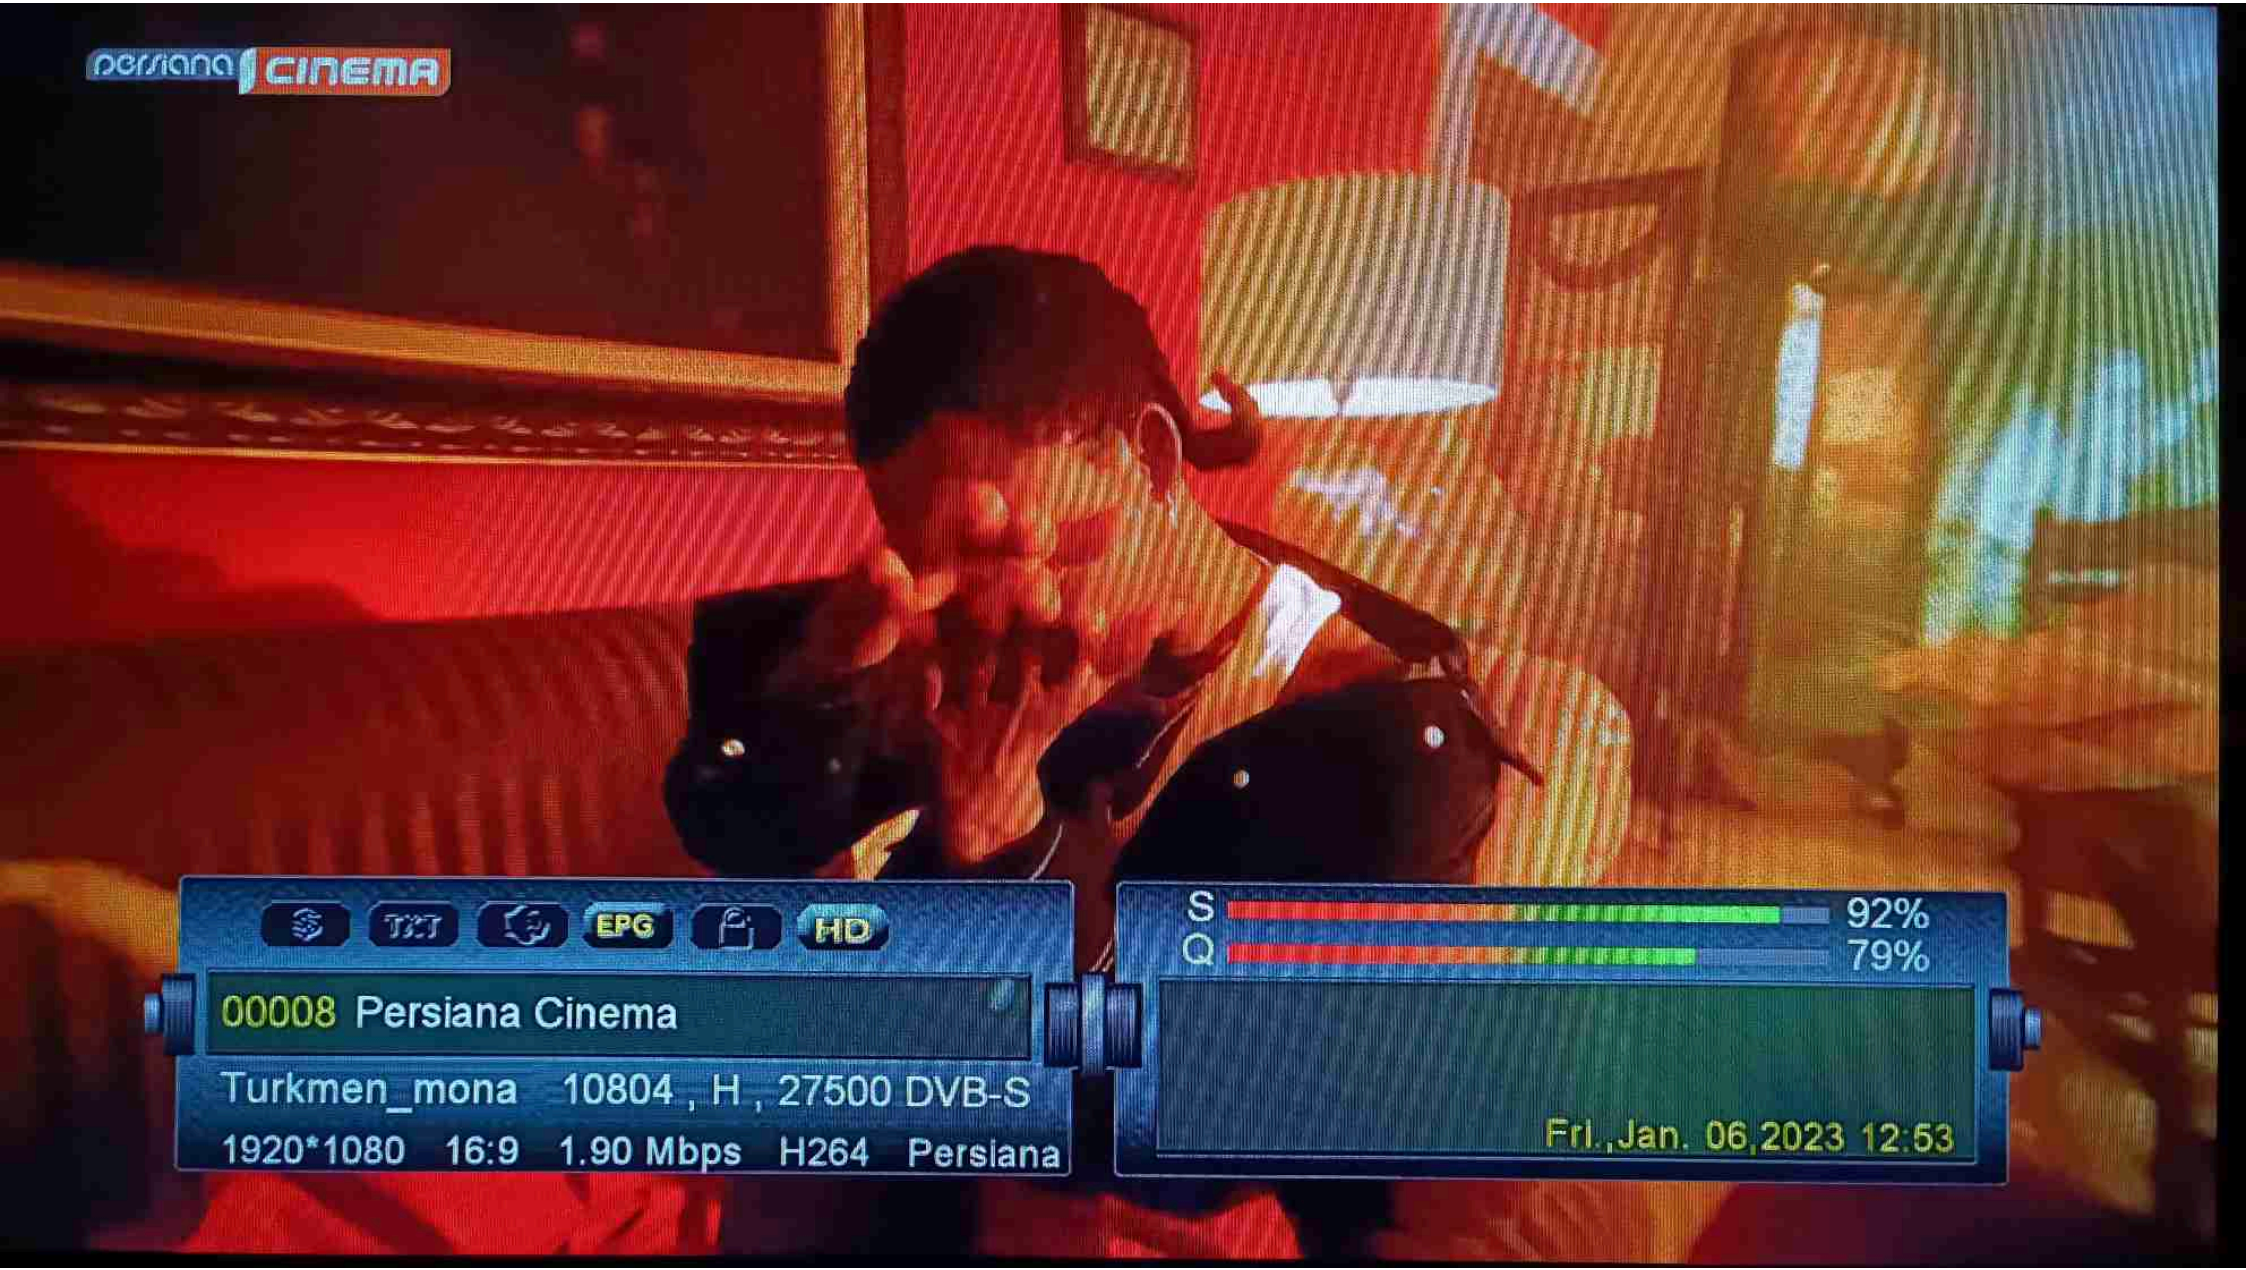

11:45 -- 13:00 The Good Doctor | S4 E2

13:00 -- 14:15 The Crown | S4 E4 | +17

DAMAC GRID VID Fri., Jan. 06, 2023 12:53

EPG HD

00008 Persiana Cinema

Turkmen_mona 10804 , H , 27500 DVB-S
1920*1080 16:9 1.90 Mbps H264 Persiana