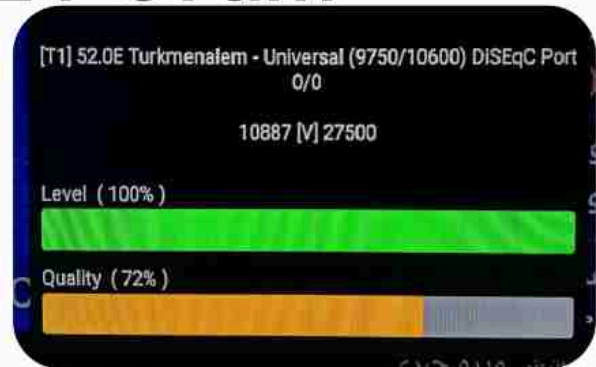

Iran/Shiraz : 07am

GMT : 03:30am

Dubai : 07:30am