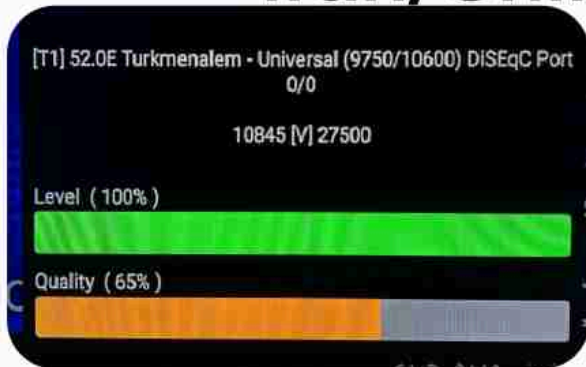

Iran/Shiraz : 07am

GMT : 03:30am

Dubai : 07:30am