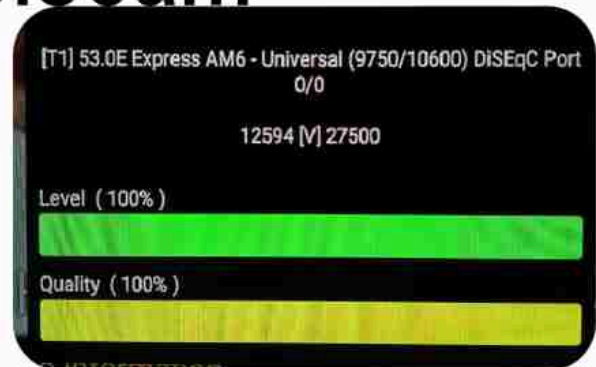

Iran/Shiraz : 07am

GMT : 03:30am

Dubai : 07:30am