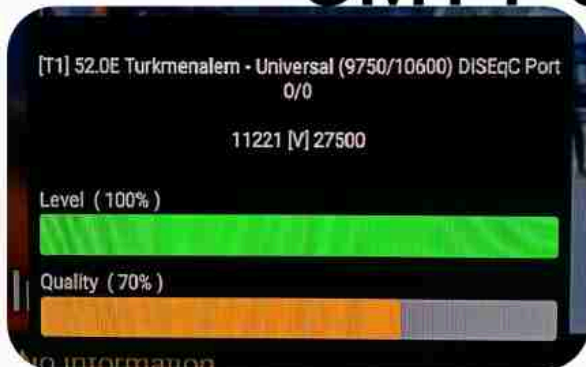

Iran/Shiraz : 07am

GMT : 03:30am

Dubai : 07:30am