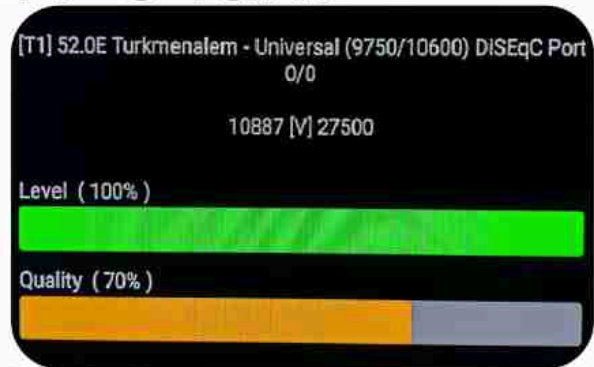

Iran/Shiraz : 04am

GMT : 12:30am

Dubai : 04:30am