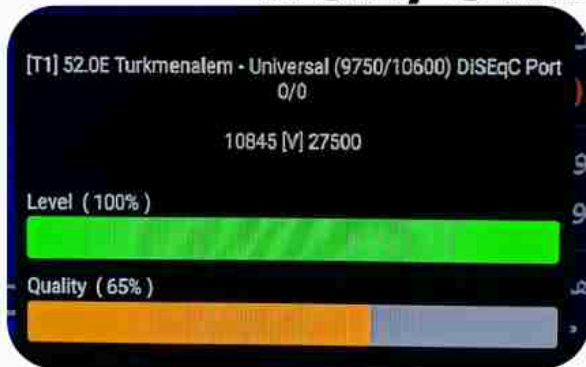

Iran/Shiraz : 04am

GMT : 12:30am

Dubai : 04:30am