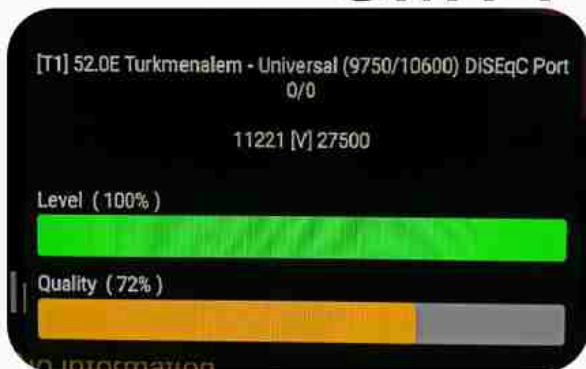

Iran/Shiraz : 04am

GMT : 12:30am

Dubai : 04:30am