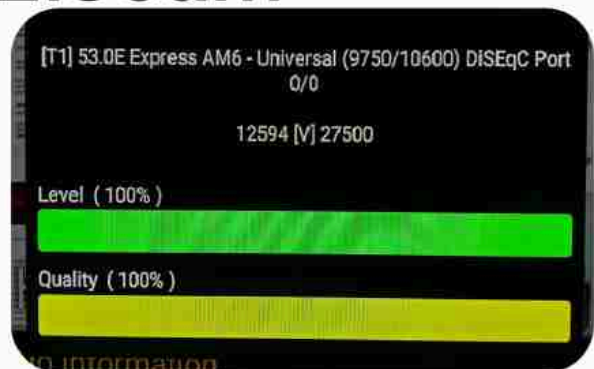

Iran/Shiraz : 04am

GMT : 12:30am

Dubai : 04:30am