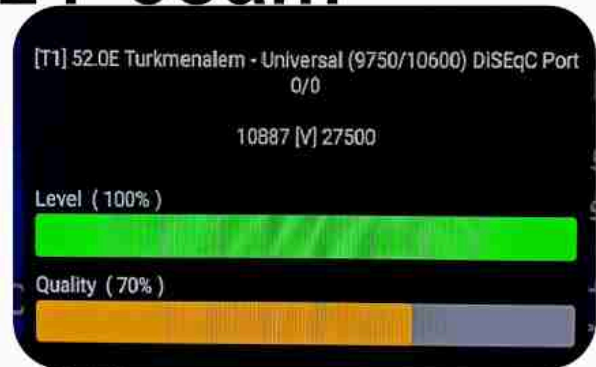

**Iran/Shiraz : 03am**

**GMT : 11:30pm**

**Dubai : 03:30am**