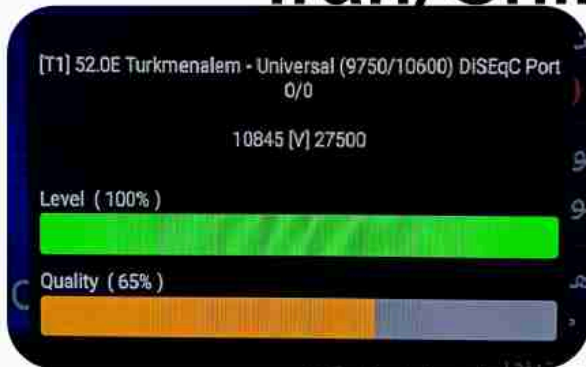

**Iran/Shiraz : 03am**

**GMT : 11:30pm**

**Dubai : 03:30am**