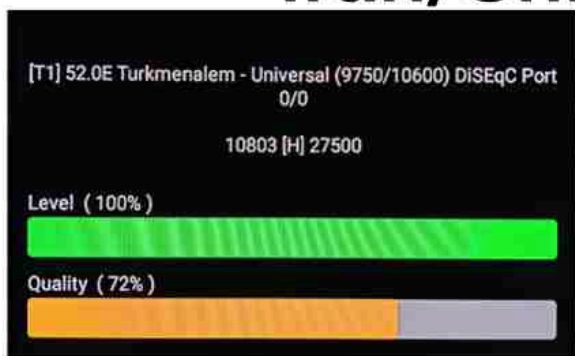

Iran/Shiraz: 09am

GMT : 05:30am

Dubai : 09:30am