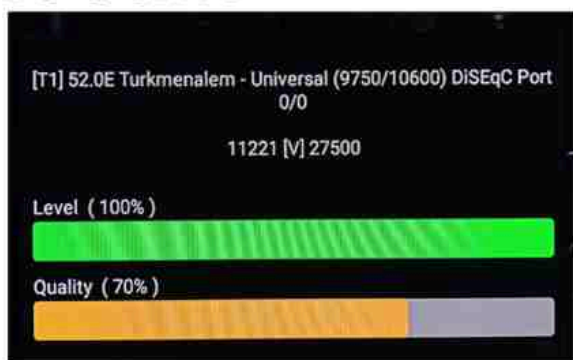

Iran/Shiraz: 09am

GMT : 05:30am

Dubai : 09:30am