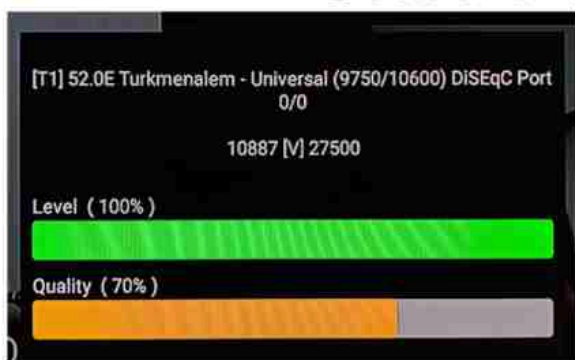

Iran/Shiraz: 09am

GMT : 05:30am

Dubai : 09:30am