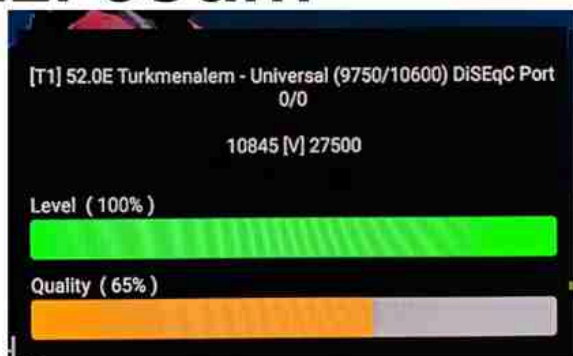

Iran/Shiraz: 09am

GMT : 05:30am

Dubai : 09:30am