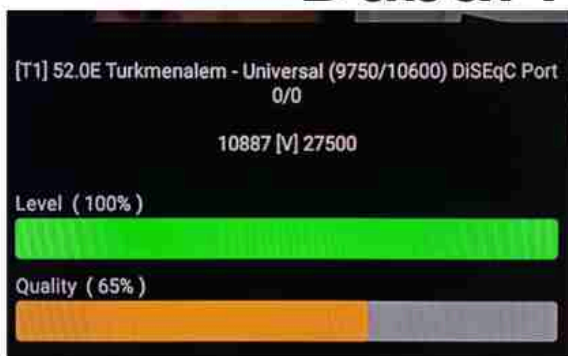

Iran/Shiraz: 09am

Dubai : 09:30am

GMT : 05:30am