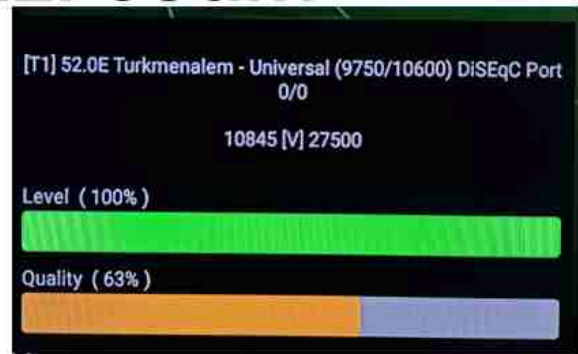

Iran/Shiraz: 09am

Dubai : 09:30am

GMT : 05:30am