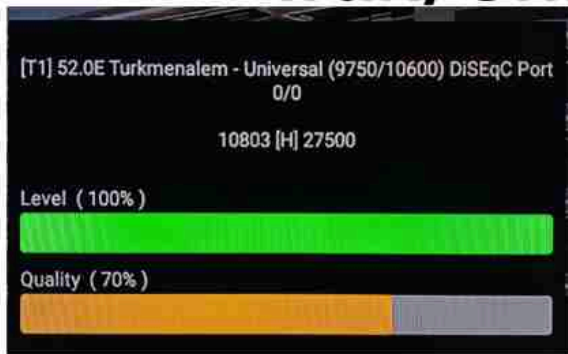

Iran/Shiraz: 09am

Dubai : 09:30am

GMT : 05:30am