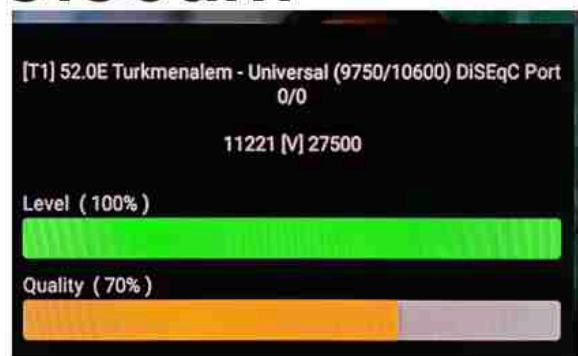

Iran/Shiraz: 09am

Dubai : 09:30am

GMT : 05:30am