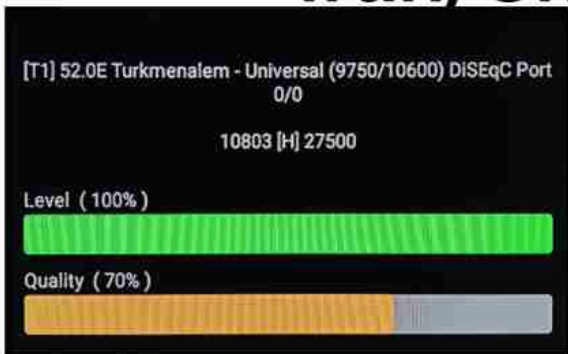

## Iran/Shiraz: 05am