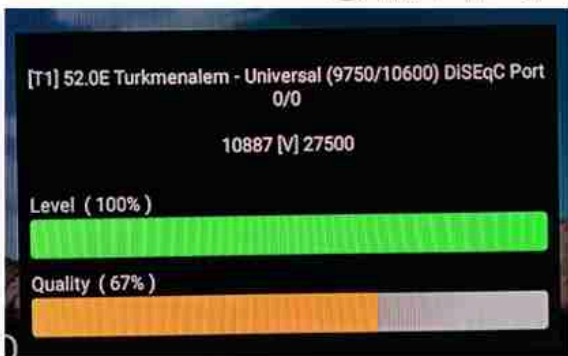

GMT : 01:30am