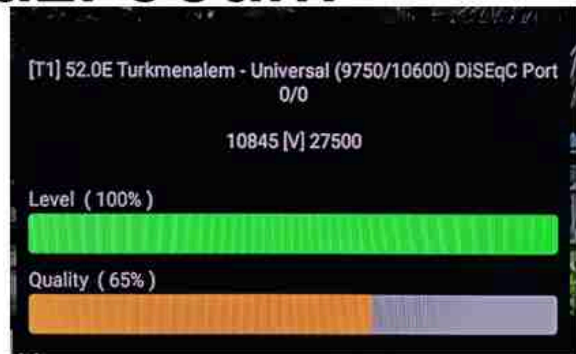

## Iran/Shiraz: 05am