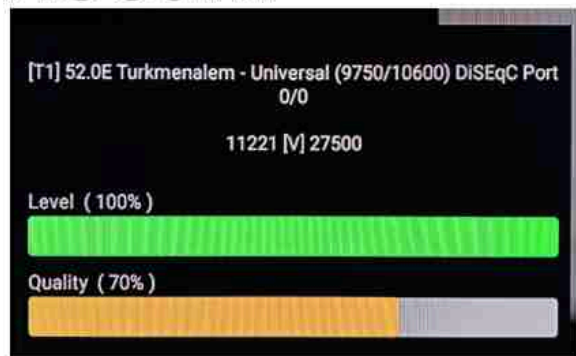

GMT : 01:30am