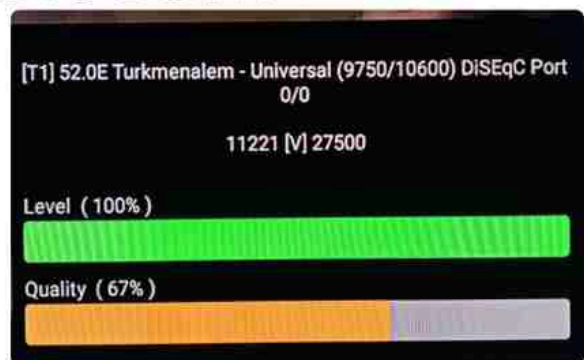

**Iran/Shiraz: 09am**

**GMT : 05:30am**

**Dubai : 09:30am**