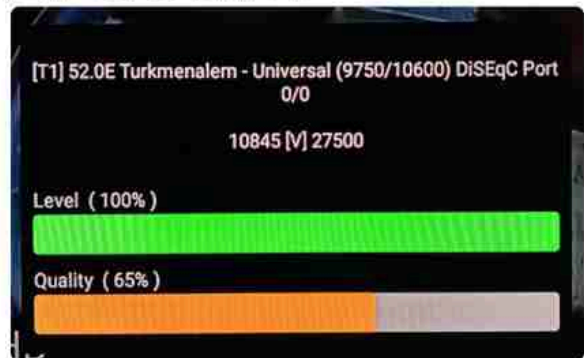

**Iran/Shiraz: 09am**

**GMT : 05:30am**

**Dubai : 09:30am**