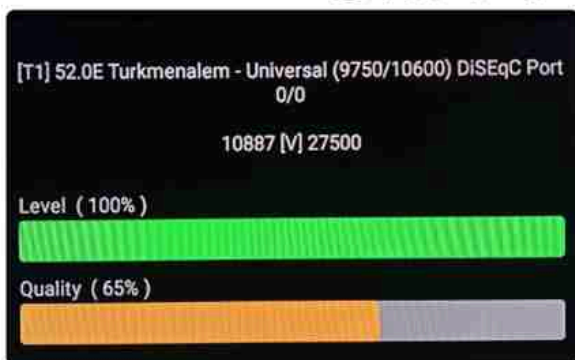

**Iran/Shiraz: 09am**

**GMT : 05:30am**

**Dubai : 09:30am**