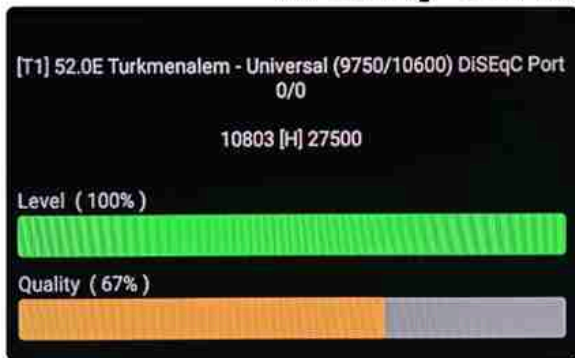

**Iran/Shiraz: 09am**

**GMT : 05:30am**

**Dubai : 09:30am**