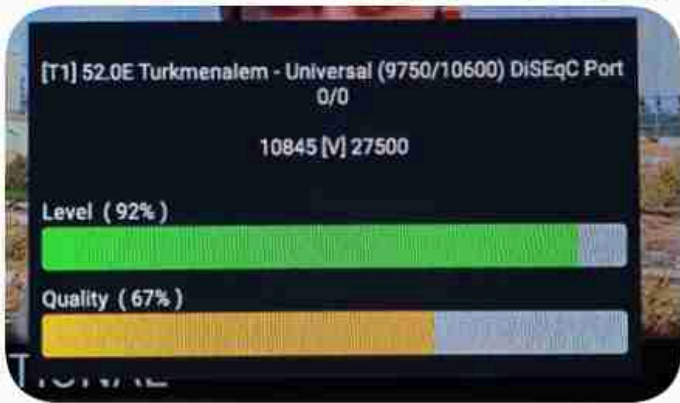

**Iran / Bushehr : 11:45am**

**GMT : 08:15am**

**Dubai : 12:15pm**