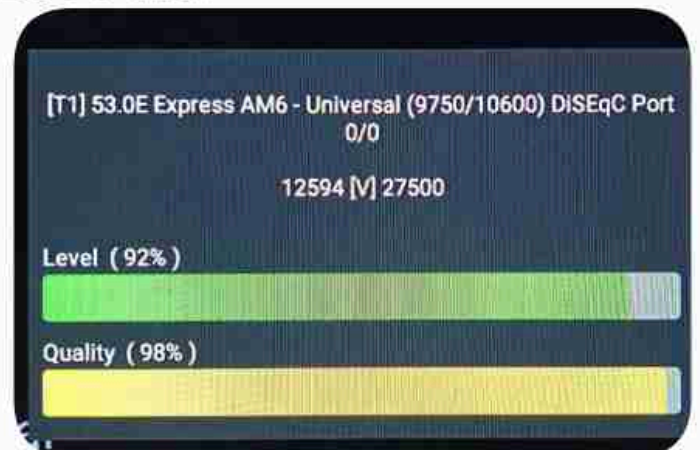

**Iran / Bushehr : 11:45am**

**GMT : 08:15am**

**Dubai : 12:15pm**