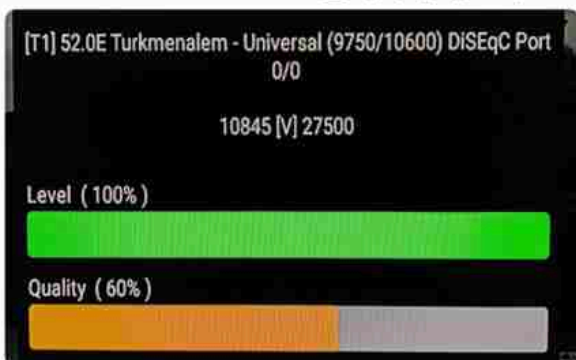

Iran/Shiraz : 08am

GMT : 04:30am

Dubai : 08:30am