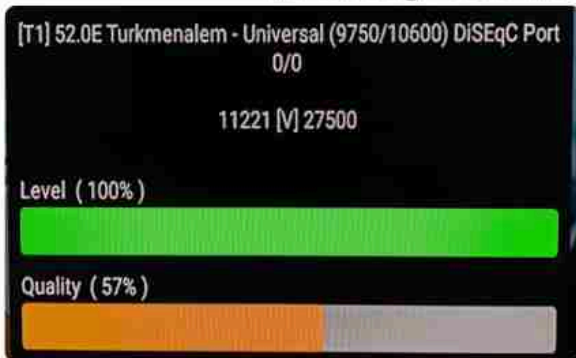

Iran/Shiraz : 08am

GMT : 04:30am

Dubai : 08:30am