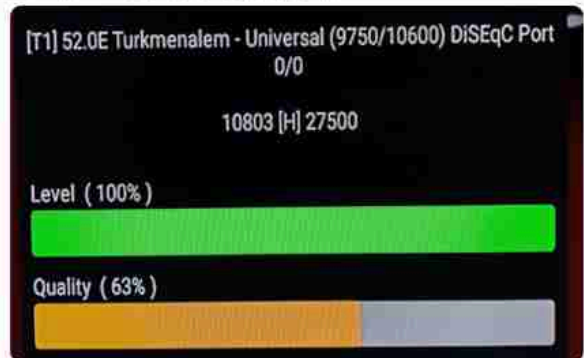

Iran/Shiraz : 08am

GMT : 04:30am

Dubai : 08:30am