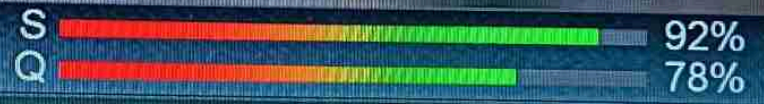

فصل ۲۸۲ شهر
کبری
۴۴ گورد

TXT EPG HD

00021 Simay Azadi SD
Turkmen_mona 11221 , V , 27500 DVB-S
720*576 16:9 2.93 Mbps MPEG2 WNS