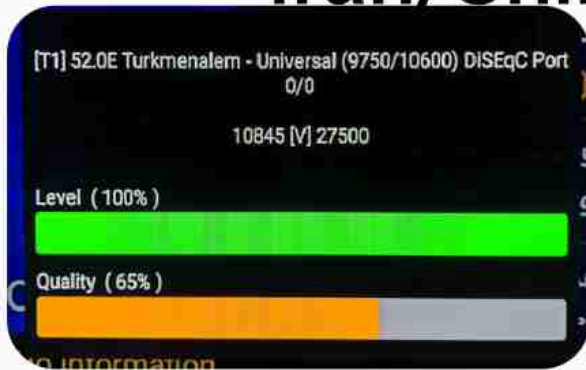

Iran/Shiraz : 07am

GMT : 03:30am

Dubai : 07:30am