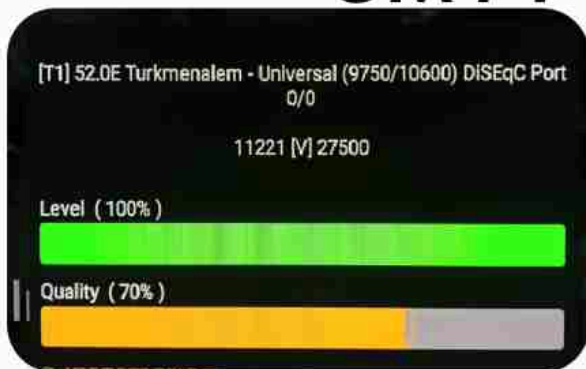

Iran/Shiraz : 07am

GMT : 03:30am

Dubai : 07:30am