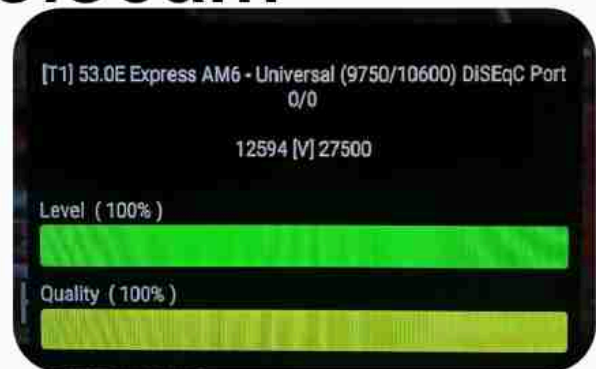

Iran/Shiraz : 07am

GMT : 03:30am

Dubai : 07:30am