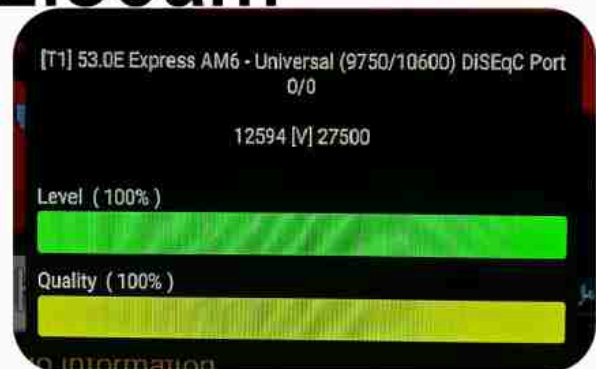

Iran/Shiraz : 04am

GMT : 12:30am

Dubai : 04:30am