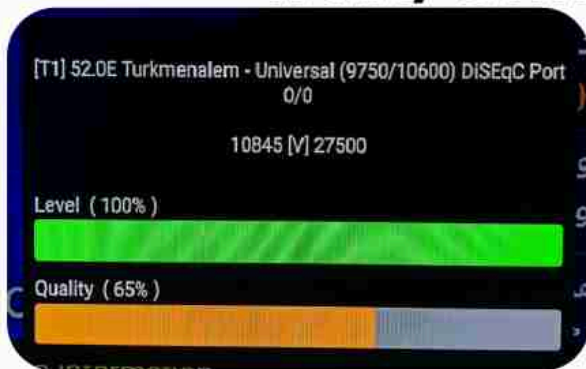

Iran/Shiraz : 04am

GMT : 12:30am

Dubai : 04:30am