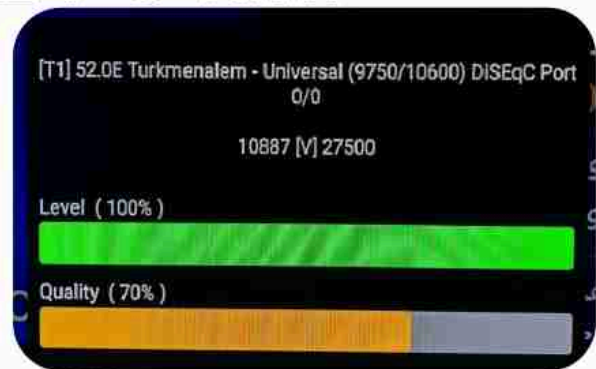

Iran/Shiraz : 04am

GMT : 12:30am

Dubai : 04:30am