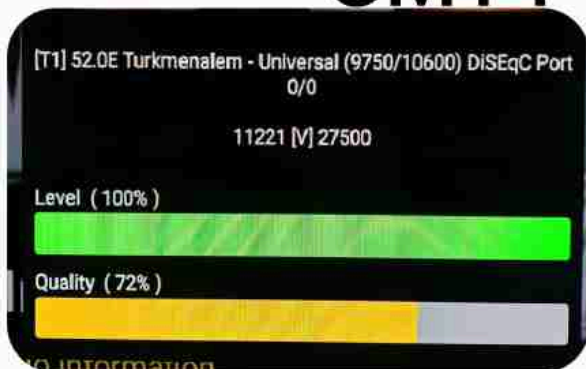

Iran/Shiraz : 04am

GMT : 12:30am

Dubai : 04:30am