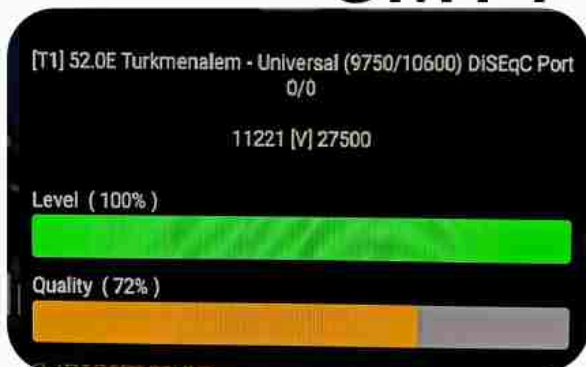

**Iran/Shiraz : 03am**

**GMT : 11:30pm**

**Dubai : 03:30am**