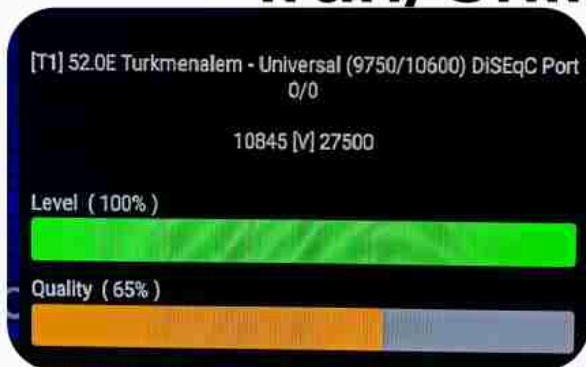

**Iran/Shiraz : 03am**

**GMT : 11:30pm**

**Dubai : 03:30am**