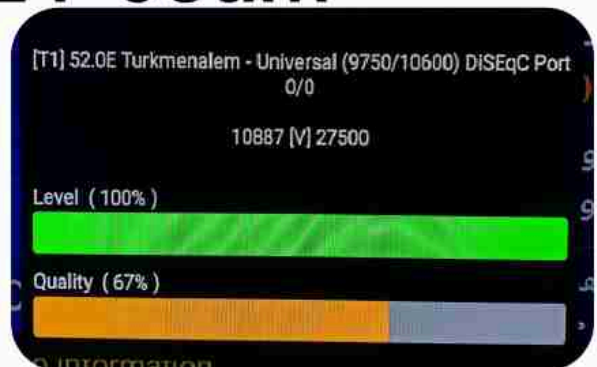

**Iran/Shiraz : 03am**

**GMT : 11:30pm**

**Dubai : 03:30am**