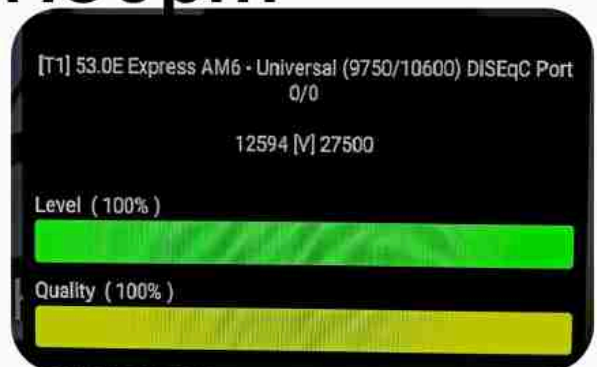

**Iran/Shiraz : 03am**

**GMT : 11:30pm**

**Dubai : 03:30am**