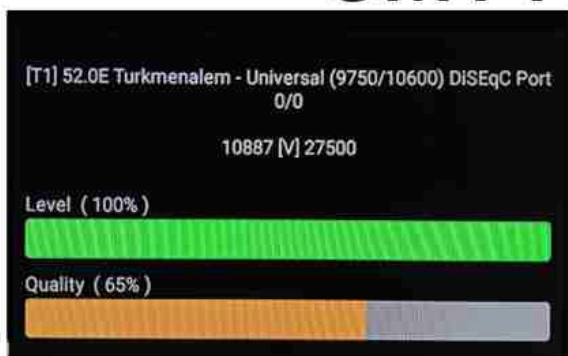

Iran/Shiraz: 08am

GMT : 04:30am

Dubai : 08:30am