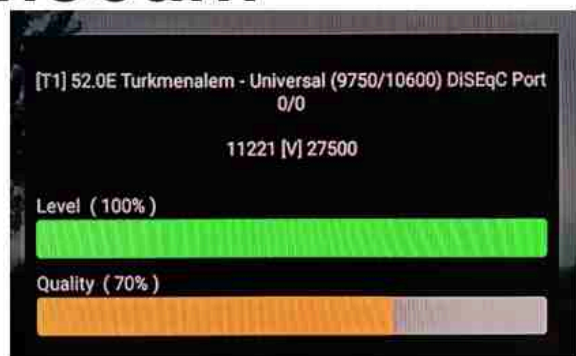

Iran/Shiraz: 08am

GMT : 04:30am

Dubai : 08:30am