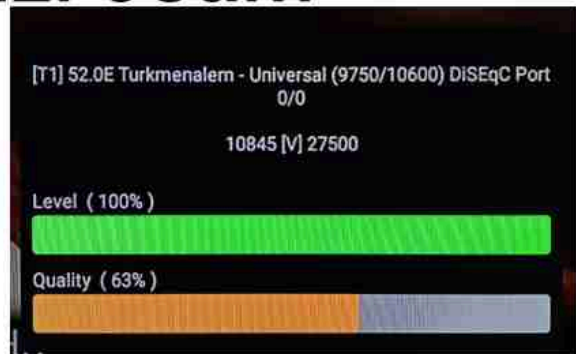

Iran/Shiraz: 08am

GMT : 04:30am

Dubai : 08:30am