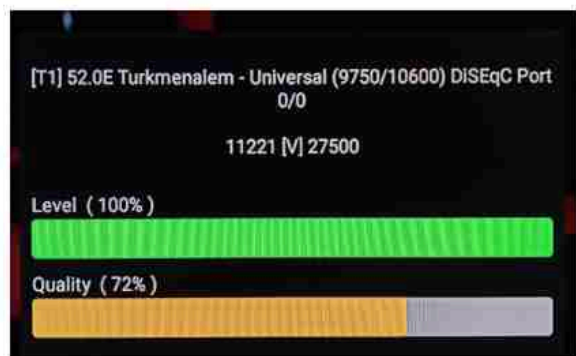

**Iran/Shiraz: 05am**

**GMT : 01:30am**

**Dubai : 05:30am**