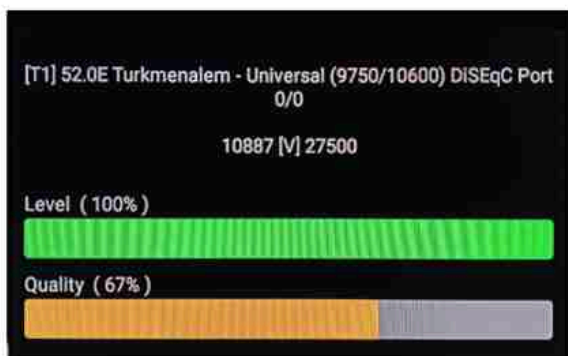

**Iran/Shiraz: 05am**

**GMT : 01:30am**

**Dubai : 05:30am**