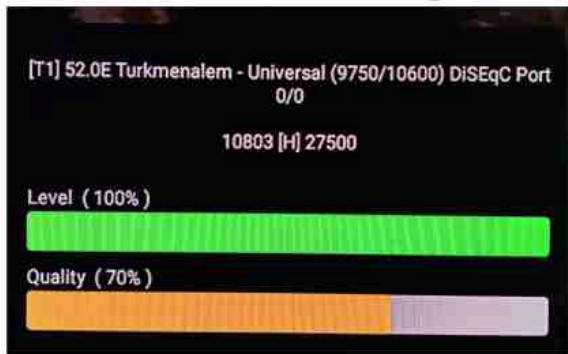

**Iran/Shiraz: 05am**

**GMT : 01:30am**

**Dubai : 05:30am**