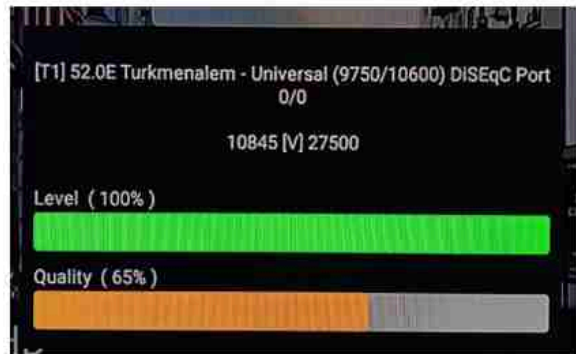

**Iran/Shiraz: 05am**

**GMT : 01:30am**

**Dubai : 05:30am**