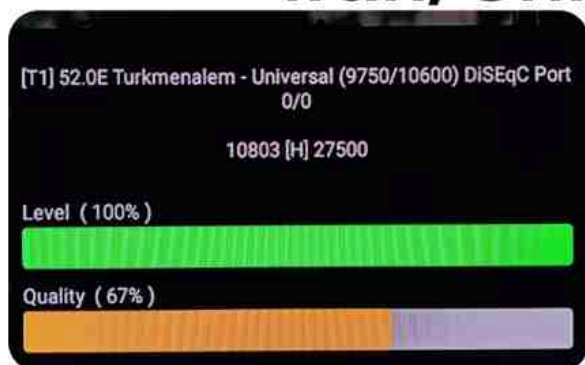

**Iran/Shiraz: 01 am**

**GMT : 09:30pm**

**Dubai : 01:30am**