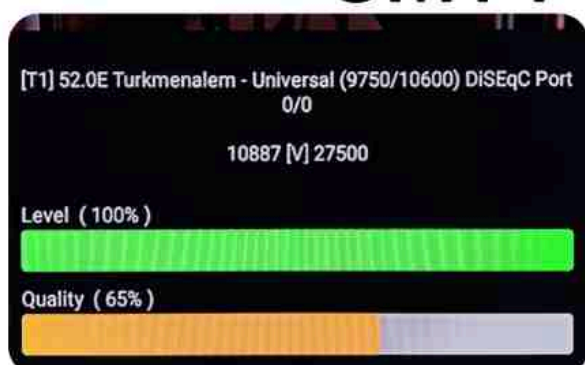

**Iran/Shiraz: 01 am**

**GMT : 09:30pm**

**Dubai : 01:30am**