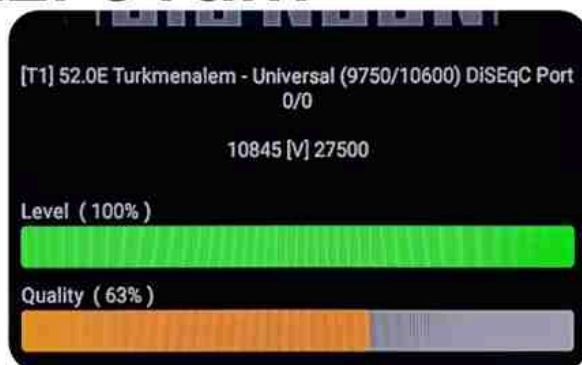

**Iran/Shiraz: 01 am**

**GMT : 09:30pm**

**Dubai : 01:30am**