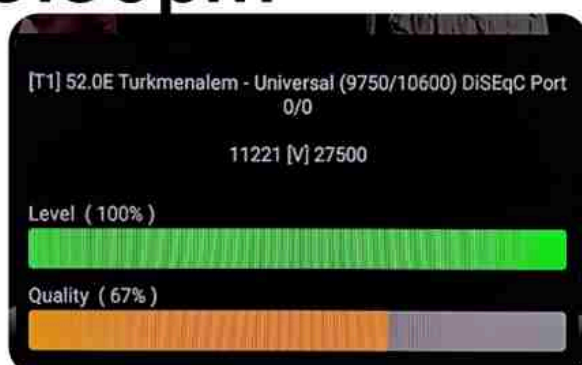

**Iran/Shiraz: 01 am**

**GMT : 09:30pm**

**Dubai : 01:30am**