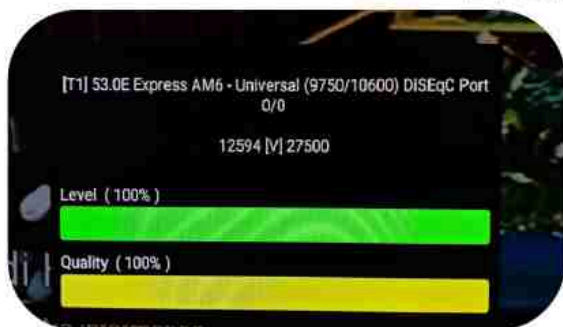

**Iran/Shiraz: 05:30am**

**GMT : 02am**

**Dubai : 06am**