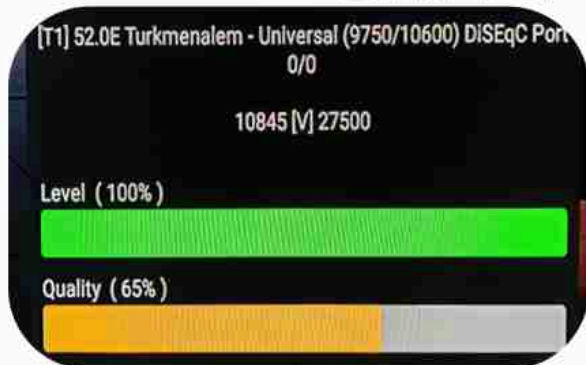

**Iran/Shiraz : 08am**

**GMT : 04:30am**

**Dubai : 08:30am**