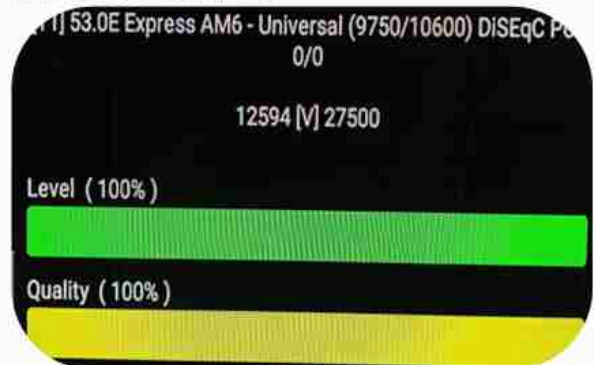

**Iran/Shiraz : 08am**

**GMT : 04:30am**

**Dubai : 08:30am**