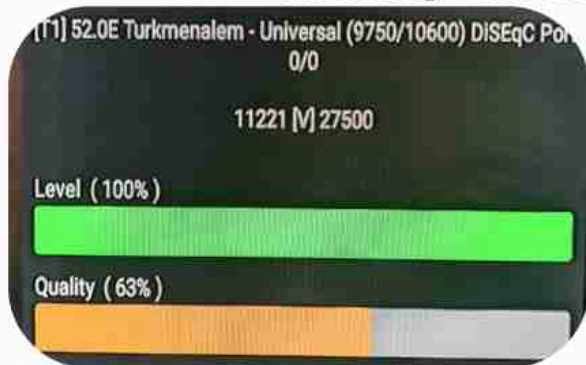

**Iran/Shiraz : 08am**

**GMT : 04:30am**

**Dubai : 08:30am**