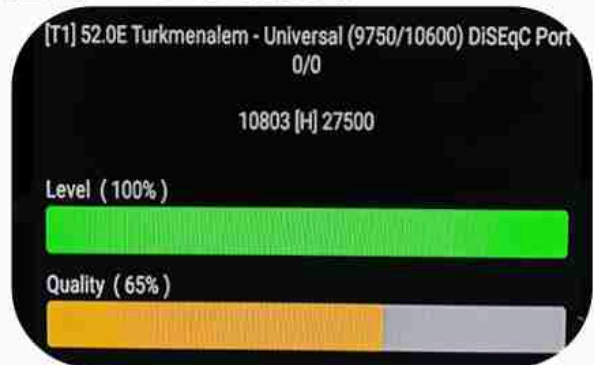

**Iran/Shiraz : 08am**

**GMT : 04:30am**

**Dubai : 08:30am**