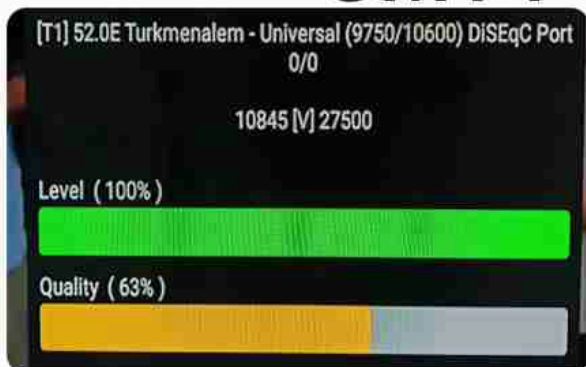

**Iran/Shiraz : 02am**

**GMT : 10:30pm**

**Dubai : 02:30am**