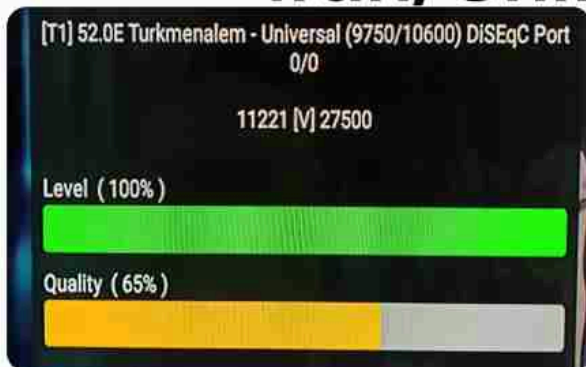

**Iran/Shiraz : 02am**

**GMT : 10:30pm**

**Dubai : 02:30am**