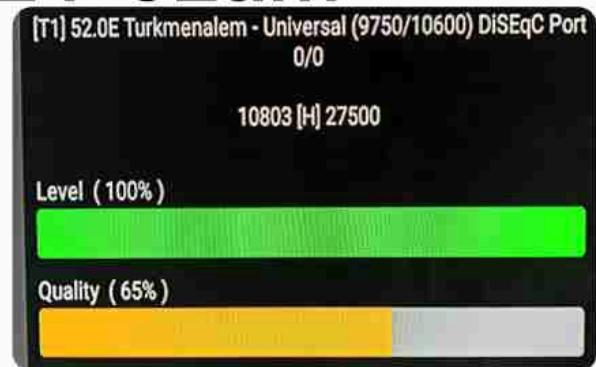

**Iran/Shiraz : 02am**

**GMT : 10:30pm**

**Dubai : 02:30am**