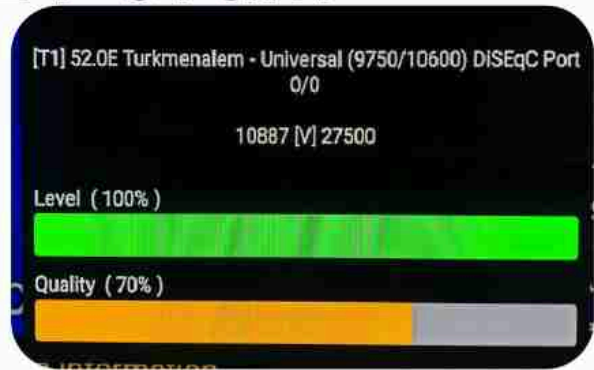

Iran/Shiraz : 07am

GMT : 03:30am

Dubai : 07:30am