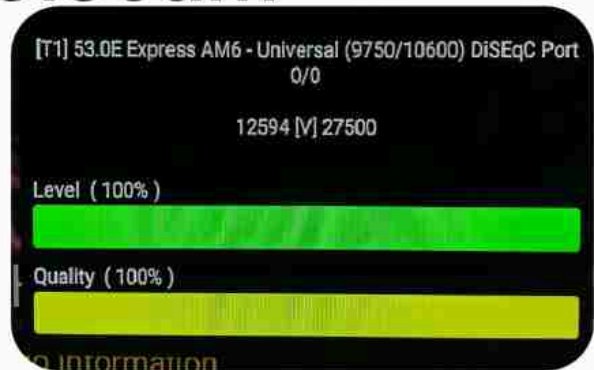

Iran/Shiraz : 07am

GMT : 03:30am

Dubai : 07:30am