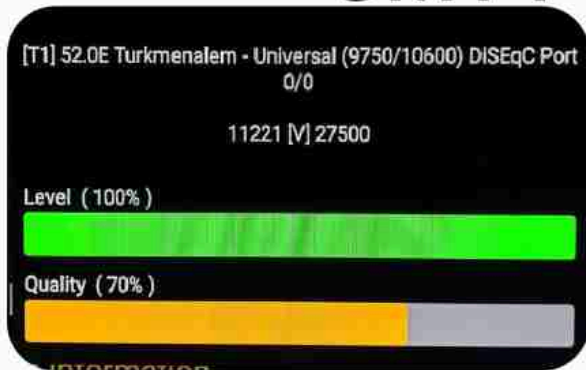

Iran/Shiraz : 07am

GMT : 03:30am

Dubai : 07:30am