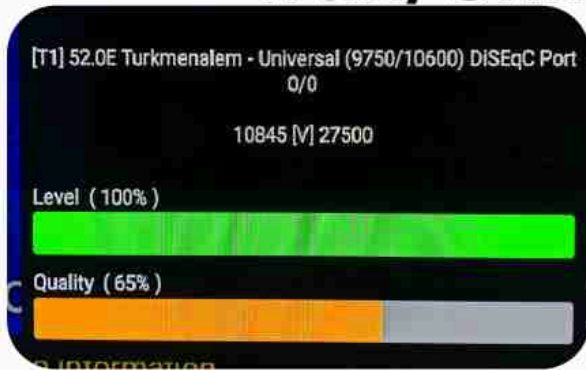

Iran/Shiraz : 07am

GMT : 03:30am

Dubai : 07:30am