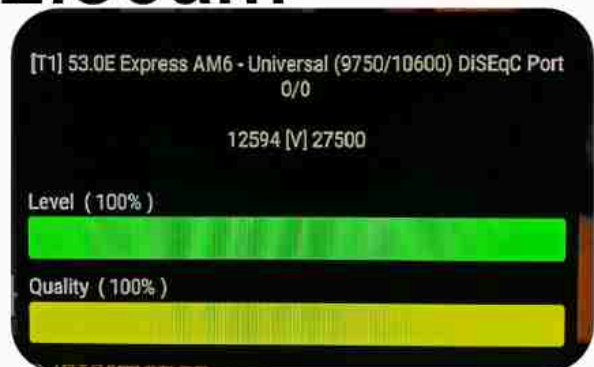

**Iran/Shiraz : 06am**

**GMT : 02:30am**

**Dubai : 06:30am**