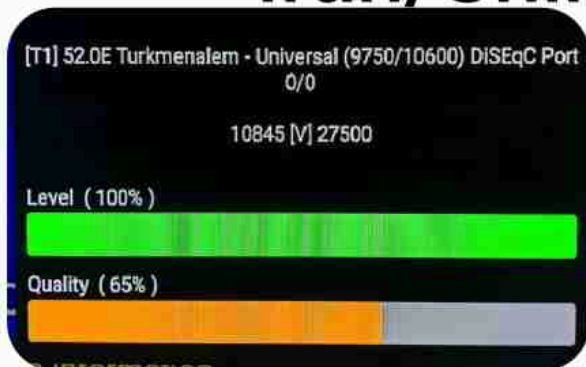

**Iran/Shiraz : 06am**

**GMT : 02:30am**

**Dubai : 06:30am**