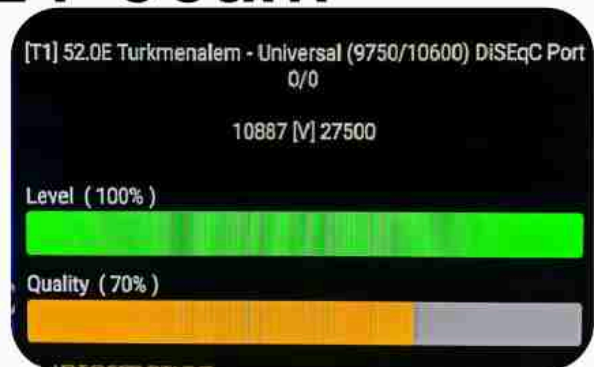

**Iran/Shiraz : 06am**

**GMT : 02:30am**

**Dubai : 06:30am**