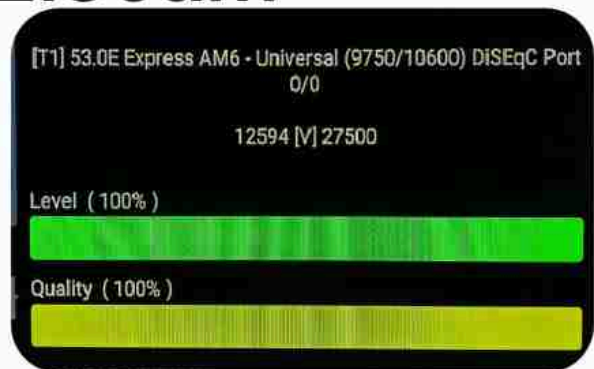

Iran/Shiraz : 04am

GMT : 12:30am

Dubai : 04:30am