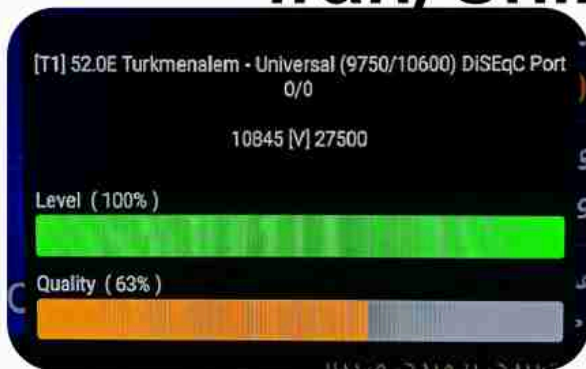

Iran/Shiraz : 04am

GMT : 12:30am

Dubai : 04:30am