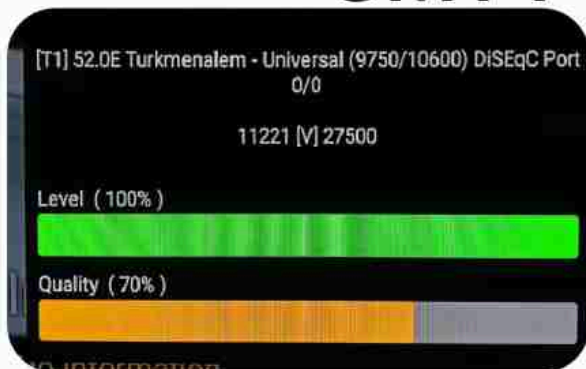

Iran/Shiraz : 04am

GMT : 12:30am

Dubai : 04:30am