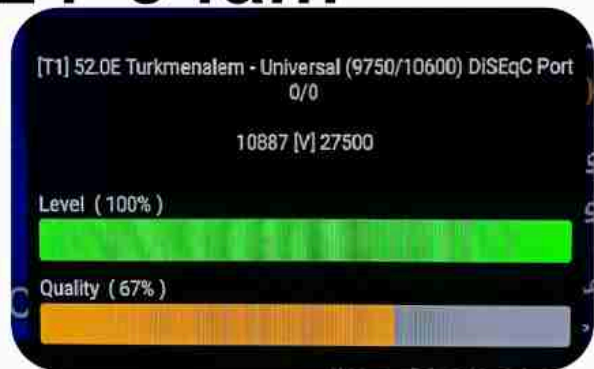

Iran/Shiraz : 04am

GMT : 12:30am

Dubai : 04:30am