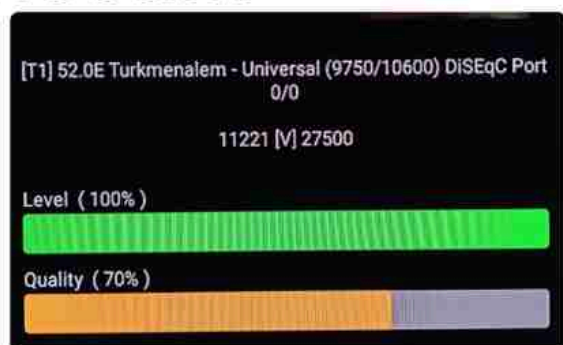

Iran/Shiraz: 09am

GMT : 05:30am

Dubai : 09:30am