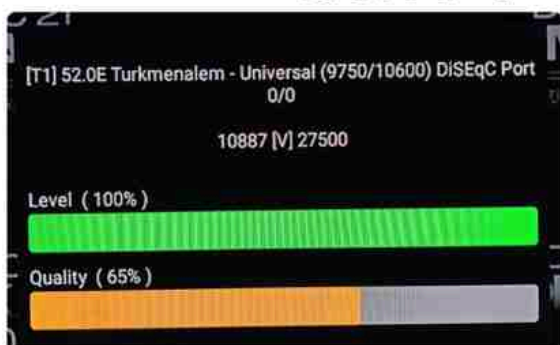

Iran/Shiraz: 09am

GMT : 05:30am

Dubai : 09:30am