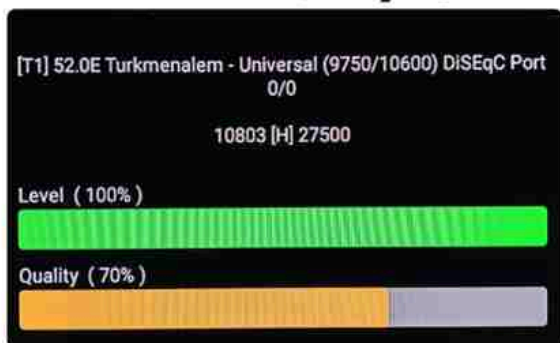

Iran/Shiraz: 09am

GMT : 05:30am

Dubai : 09:30am