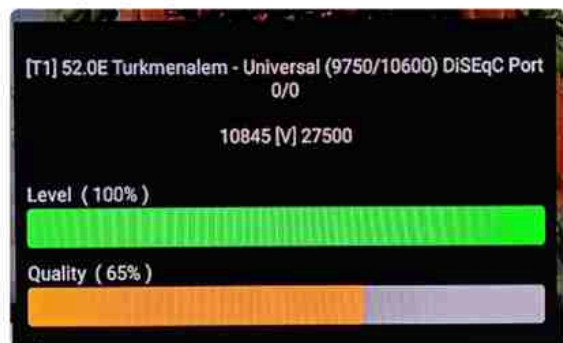

Iran/Shiraz: 09am

GMT : 05:30am

Dubai : 09:30am